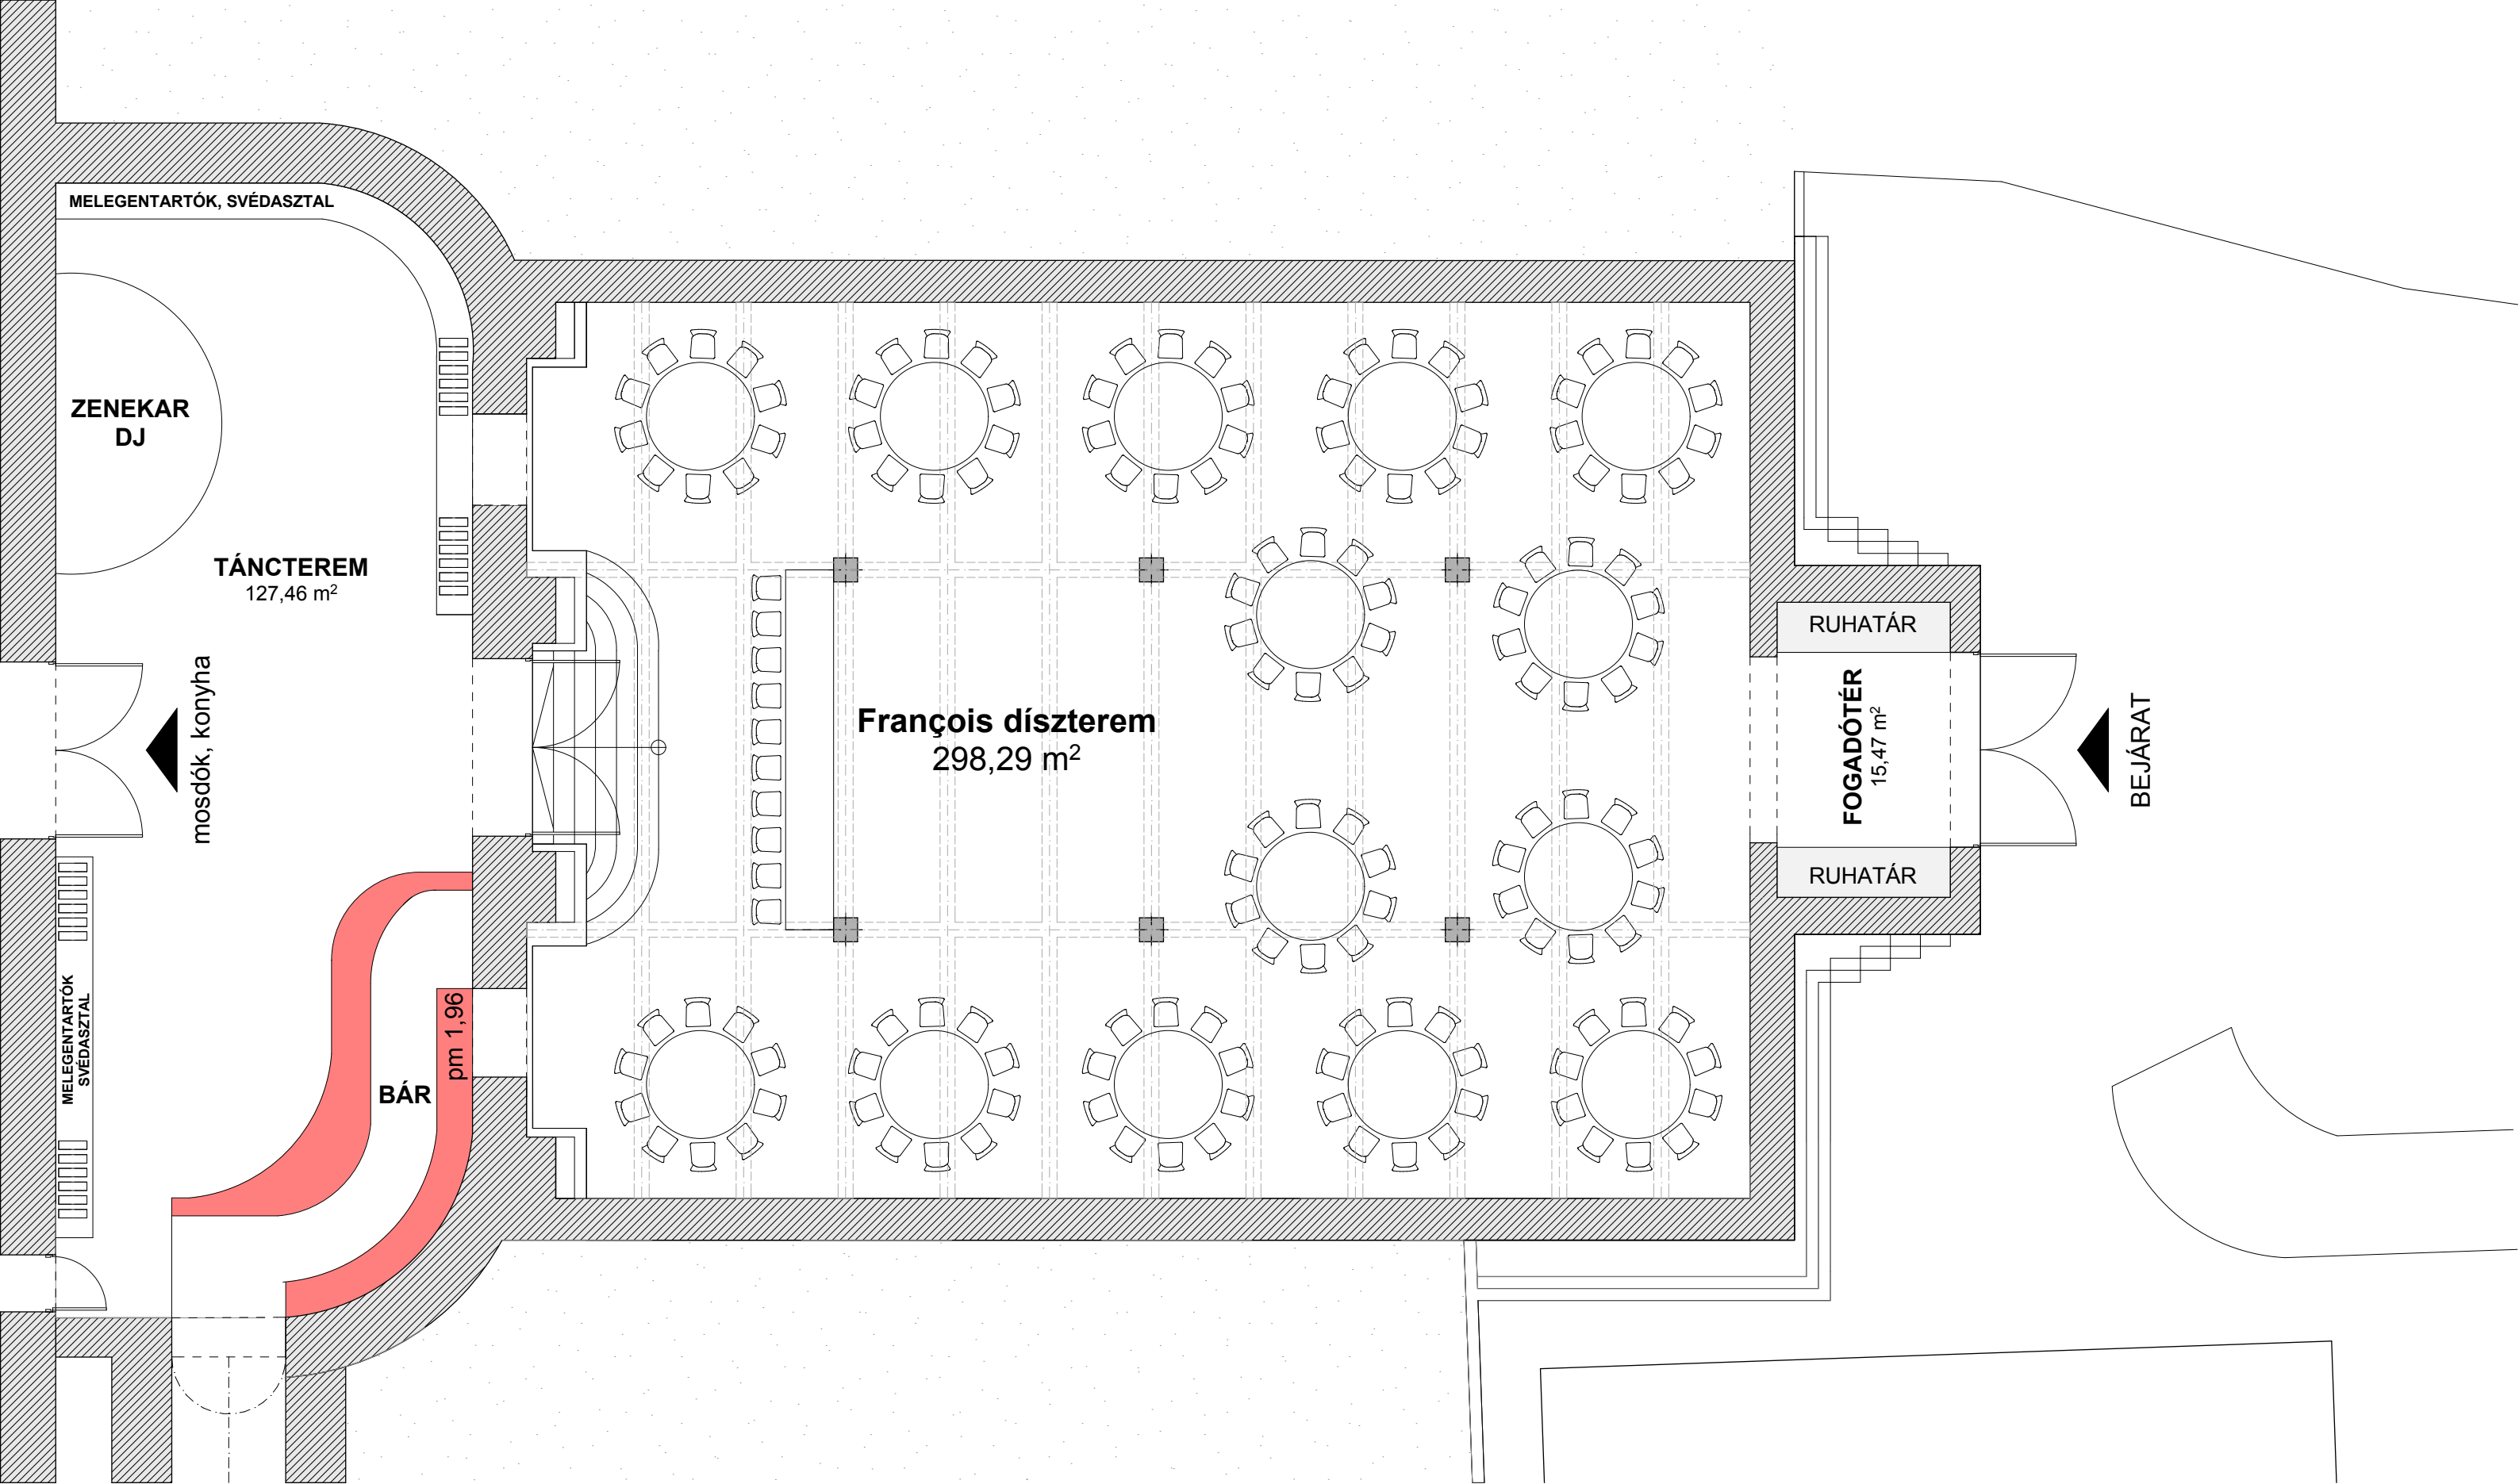

284 fő

eltolt széksoros elrendezés színpaddal

277 fő

széksoros elrendezés színpaddal

204 fő

180x80-as táblaasztalos elrendezés

196 fő

180-as körasztalos, 180x80-as táblaasztalos elrendezés

168 fő

180-as körasztalos, 180x80-as táblaasztalos elrendezés

158 fő

180-as körasztalos, táblaasztalos elrendezés

150 fő

180-as körasztalos, táblaasztalos elrendezés

150 fő

180-as körasztalos elrendezés