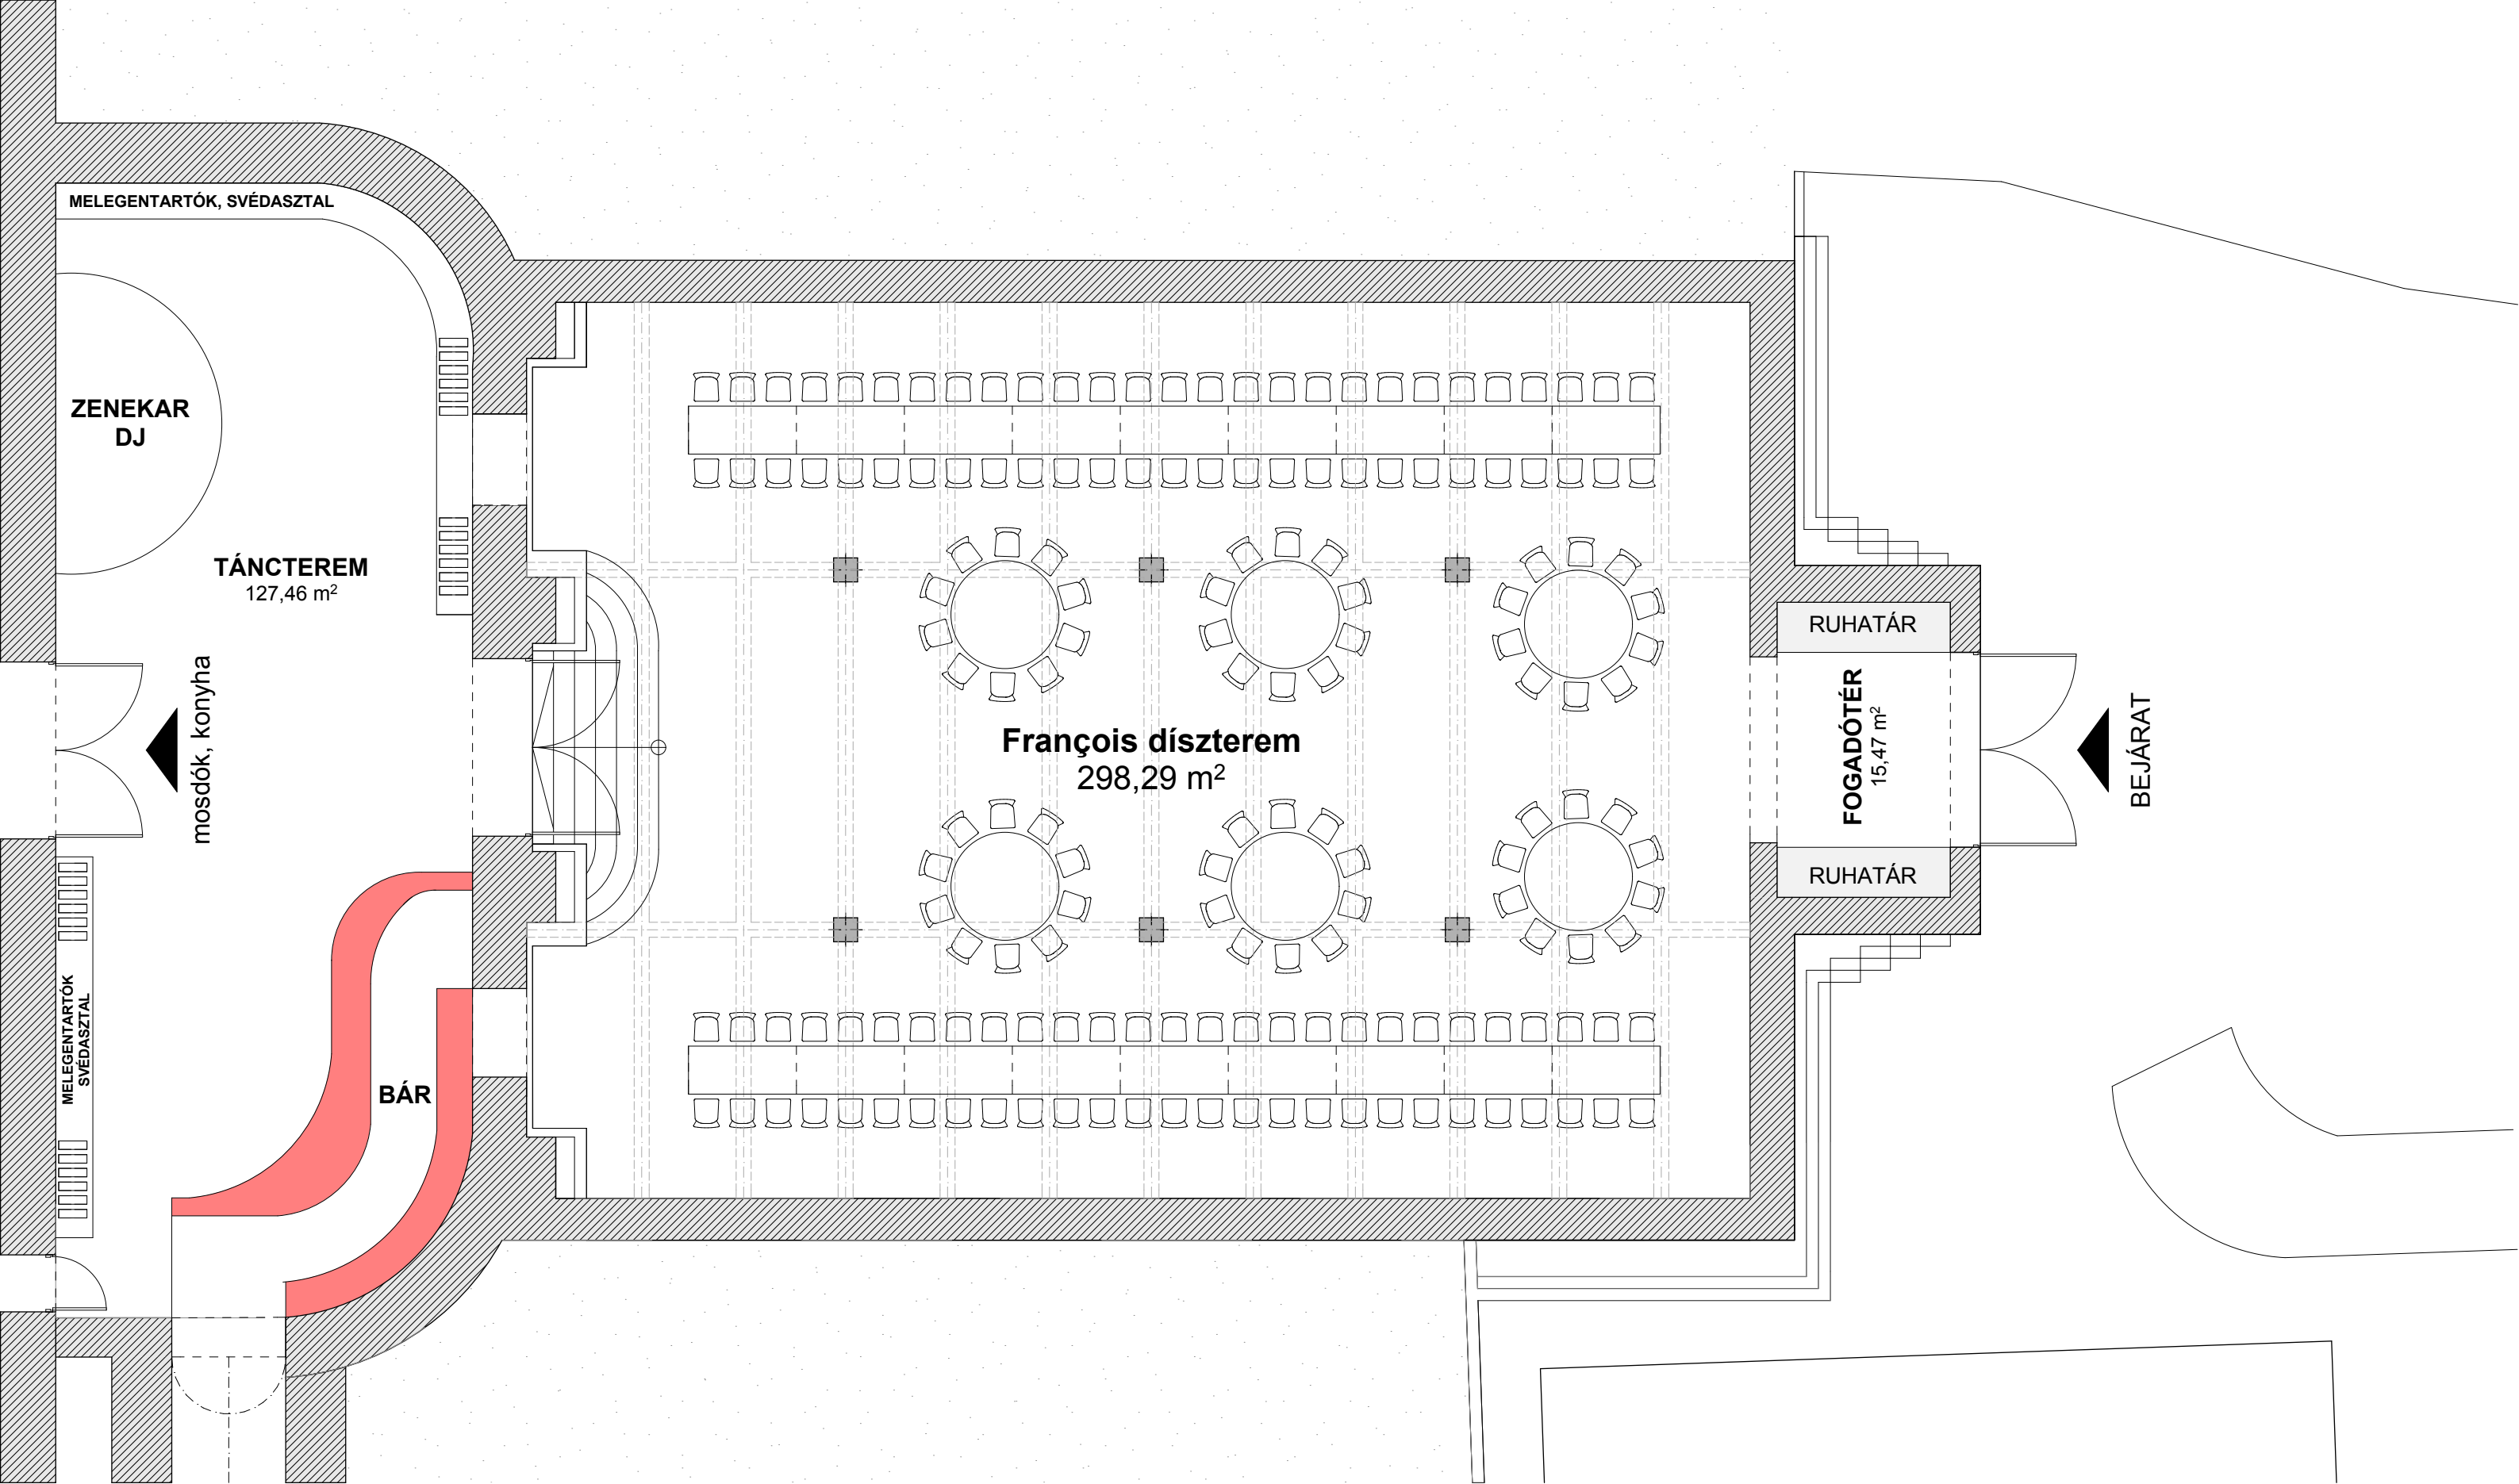

284 fő

eltolt széksoros elrendezés színpaddal

277 fő

széksoros elrendezés színpaddal

204 fő

180x80-as táblaasztalos elrendezés

196 fő

180-as körasztalos, 180x80-as táblaasztalos elrendezés

168 fő

180-as körasztalos, 180x80-as táblaasztalos elrendezés

158 fő

180-as körasztalos, táblaasztalos elrendezés

150 fő

180-as körasztalos, táblaasztalos elrendezés

150 fő

180-as körasztalos elrendezés