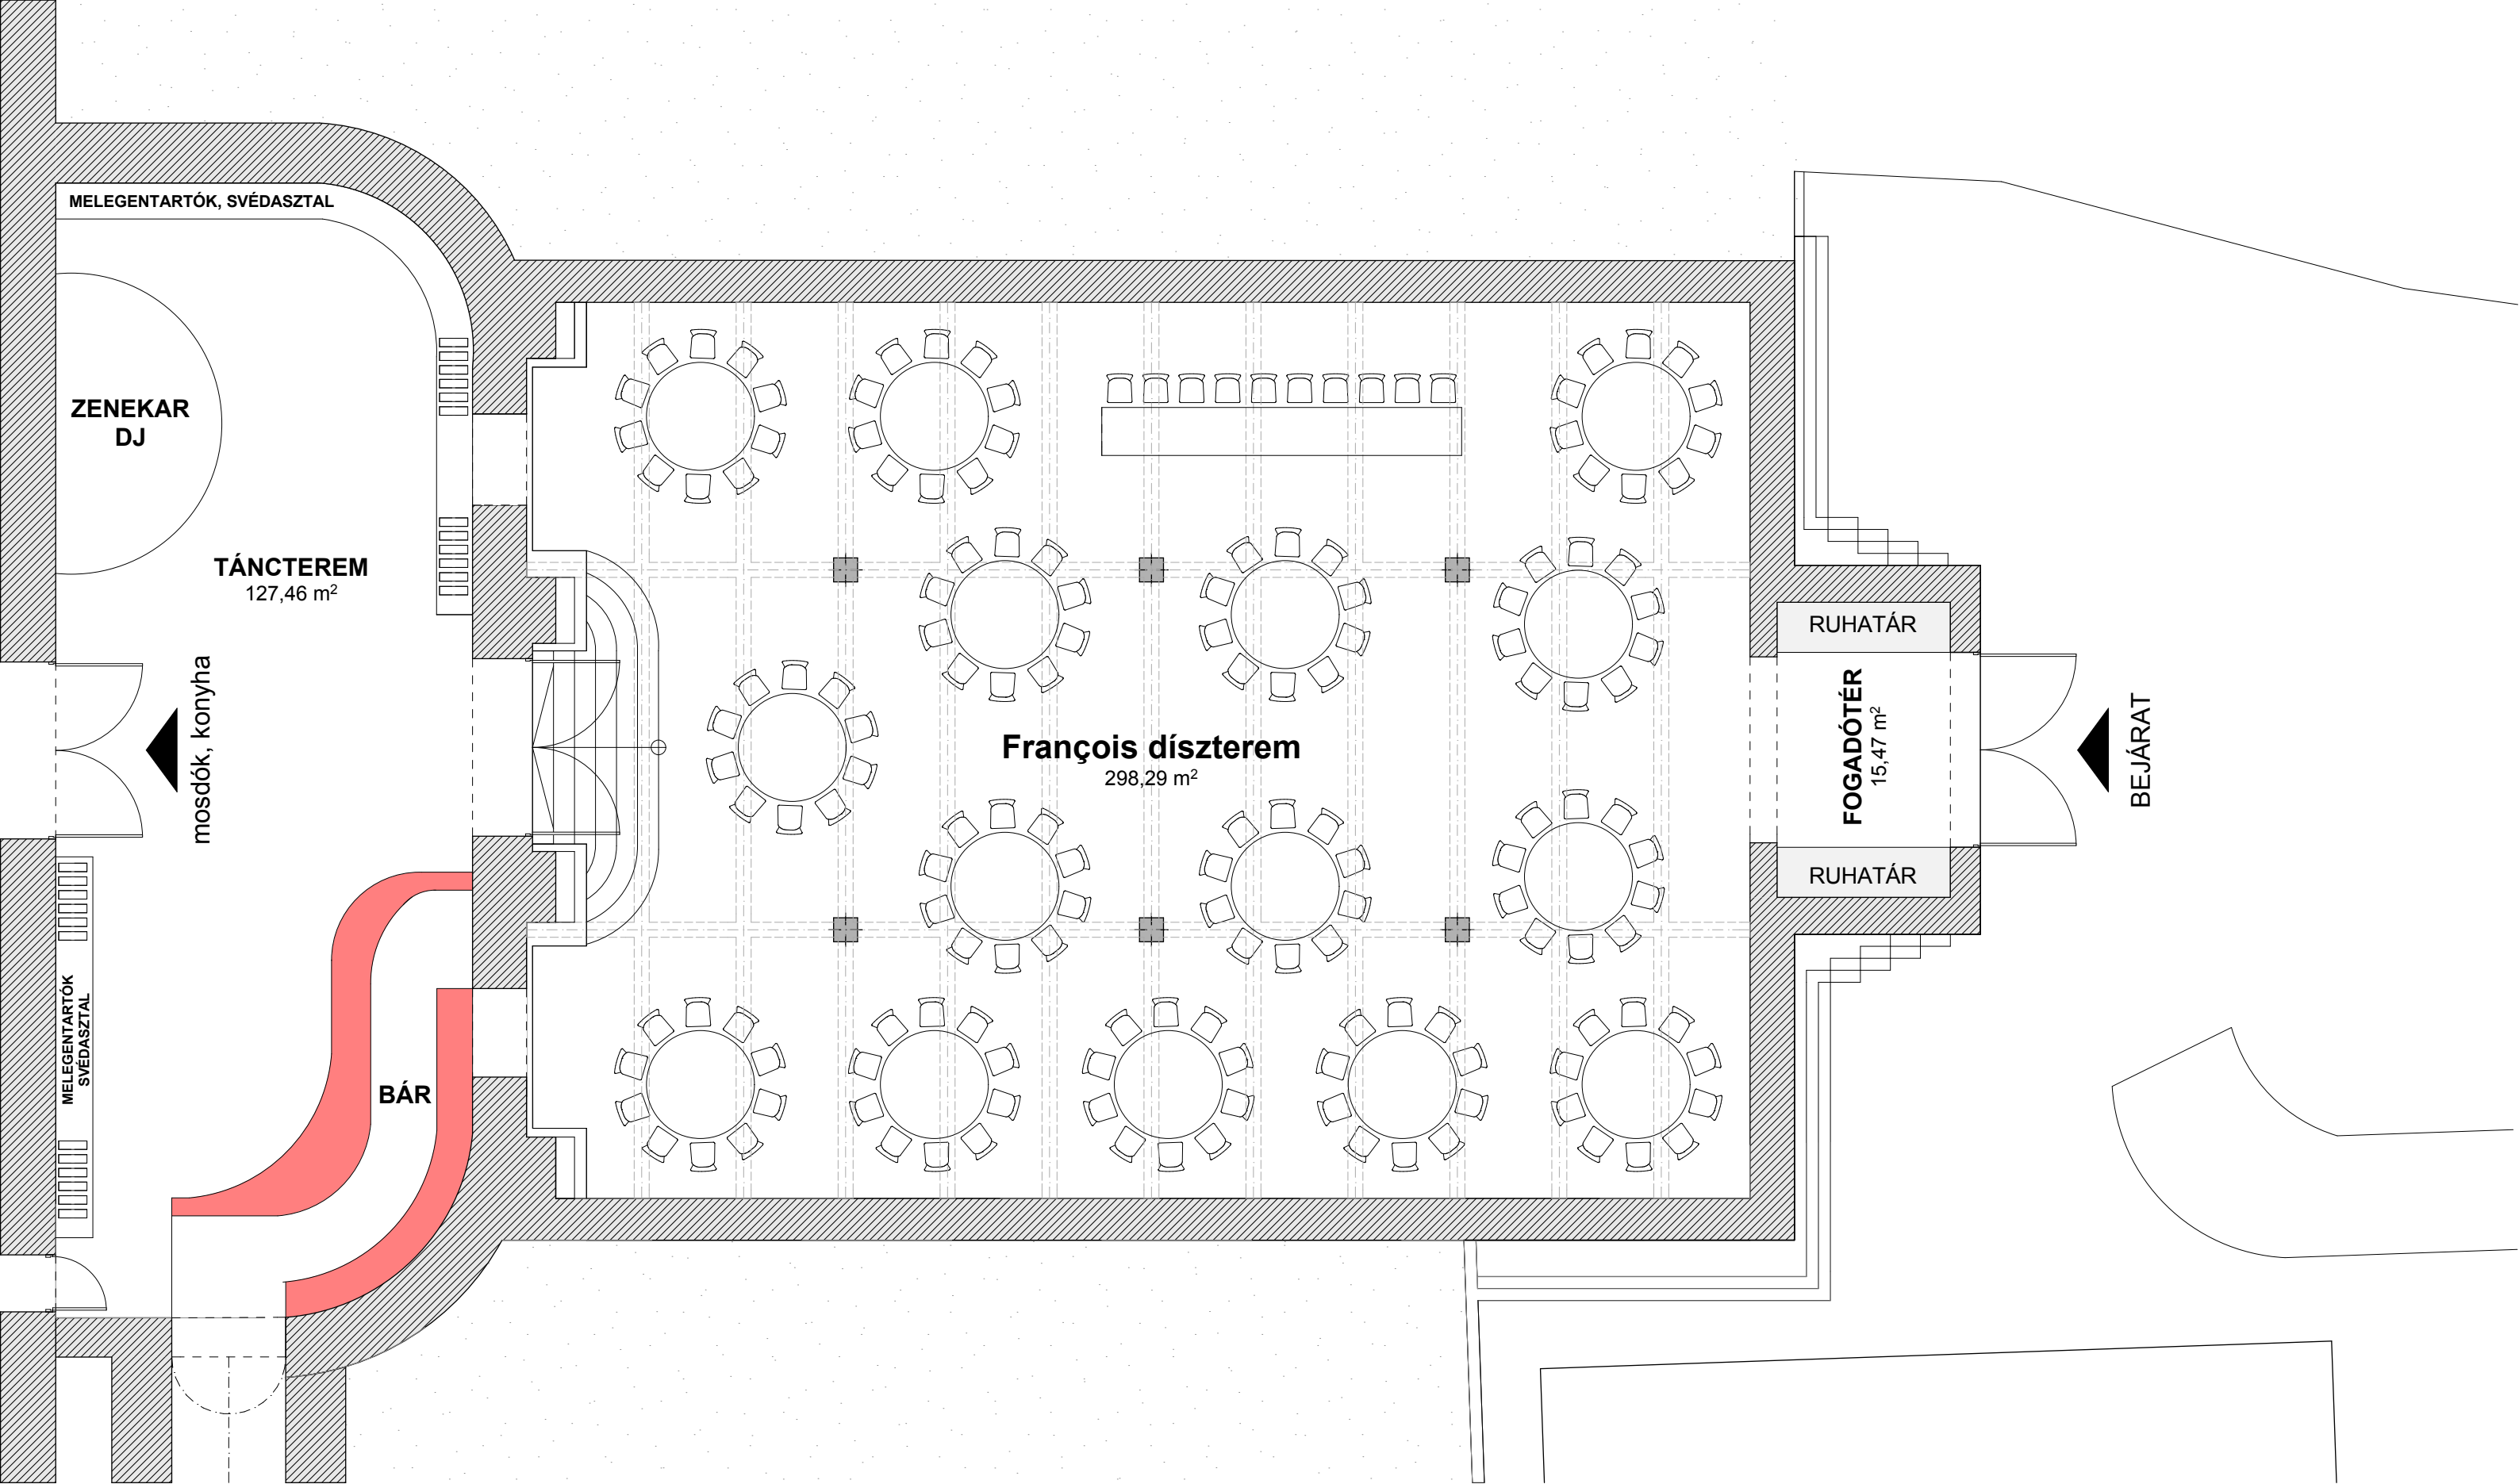

284 fő

eltolt széksoros elrendezés színpaddal

277 fő

széksoros elrendezés színpaddal

204 fő

180x80-as táblaasztalos elrendezés

196 fő

180-as körasztalos, 180x80-as táblaasztalos elrendezés

168 fő

180-as körasztalos, 180x80-as táblaasztalos elrendezés

158 fő

180-as körasztalos, táblaasztalos elrendezés

150 fő

180-as körasztalos, táblaasztalos elrendezés

150 fő

180-as körasztalos elrendezés