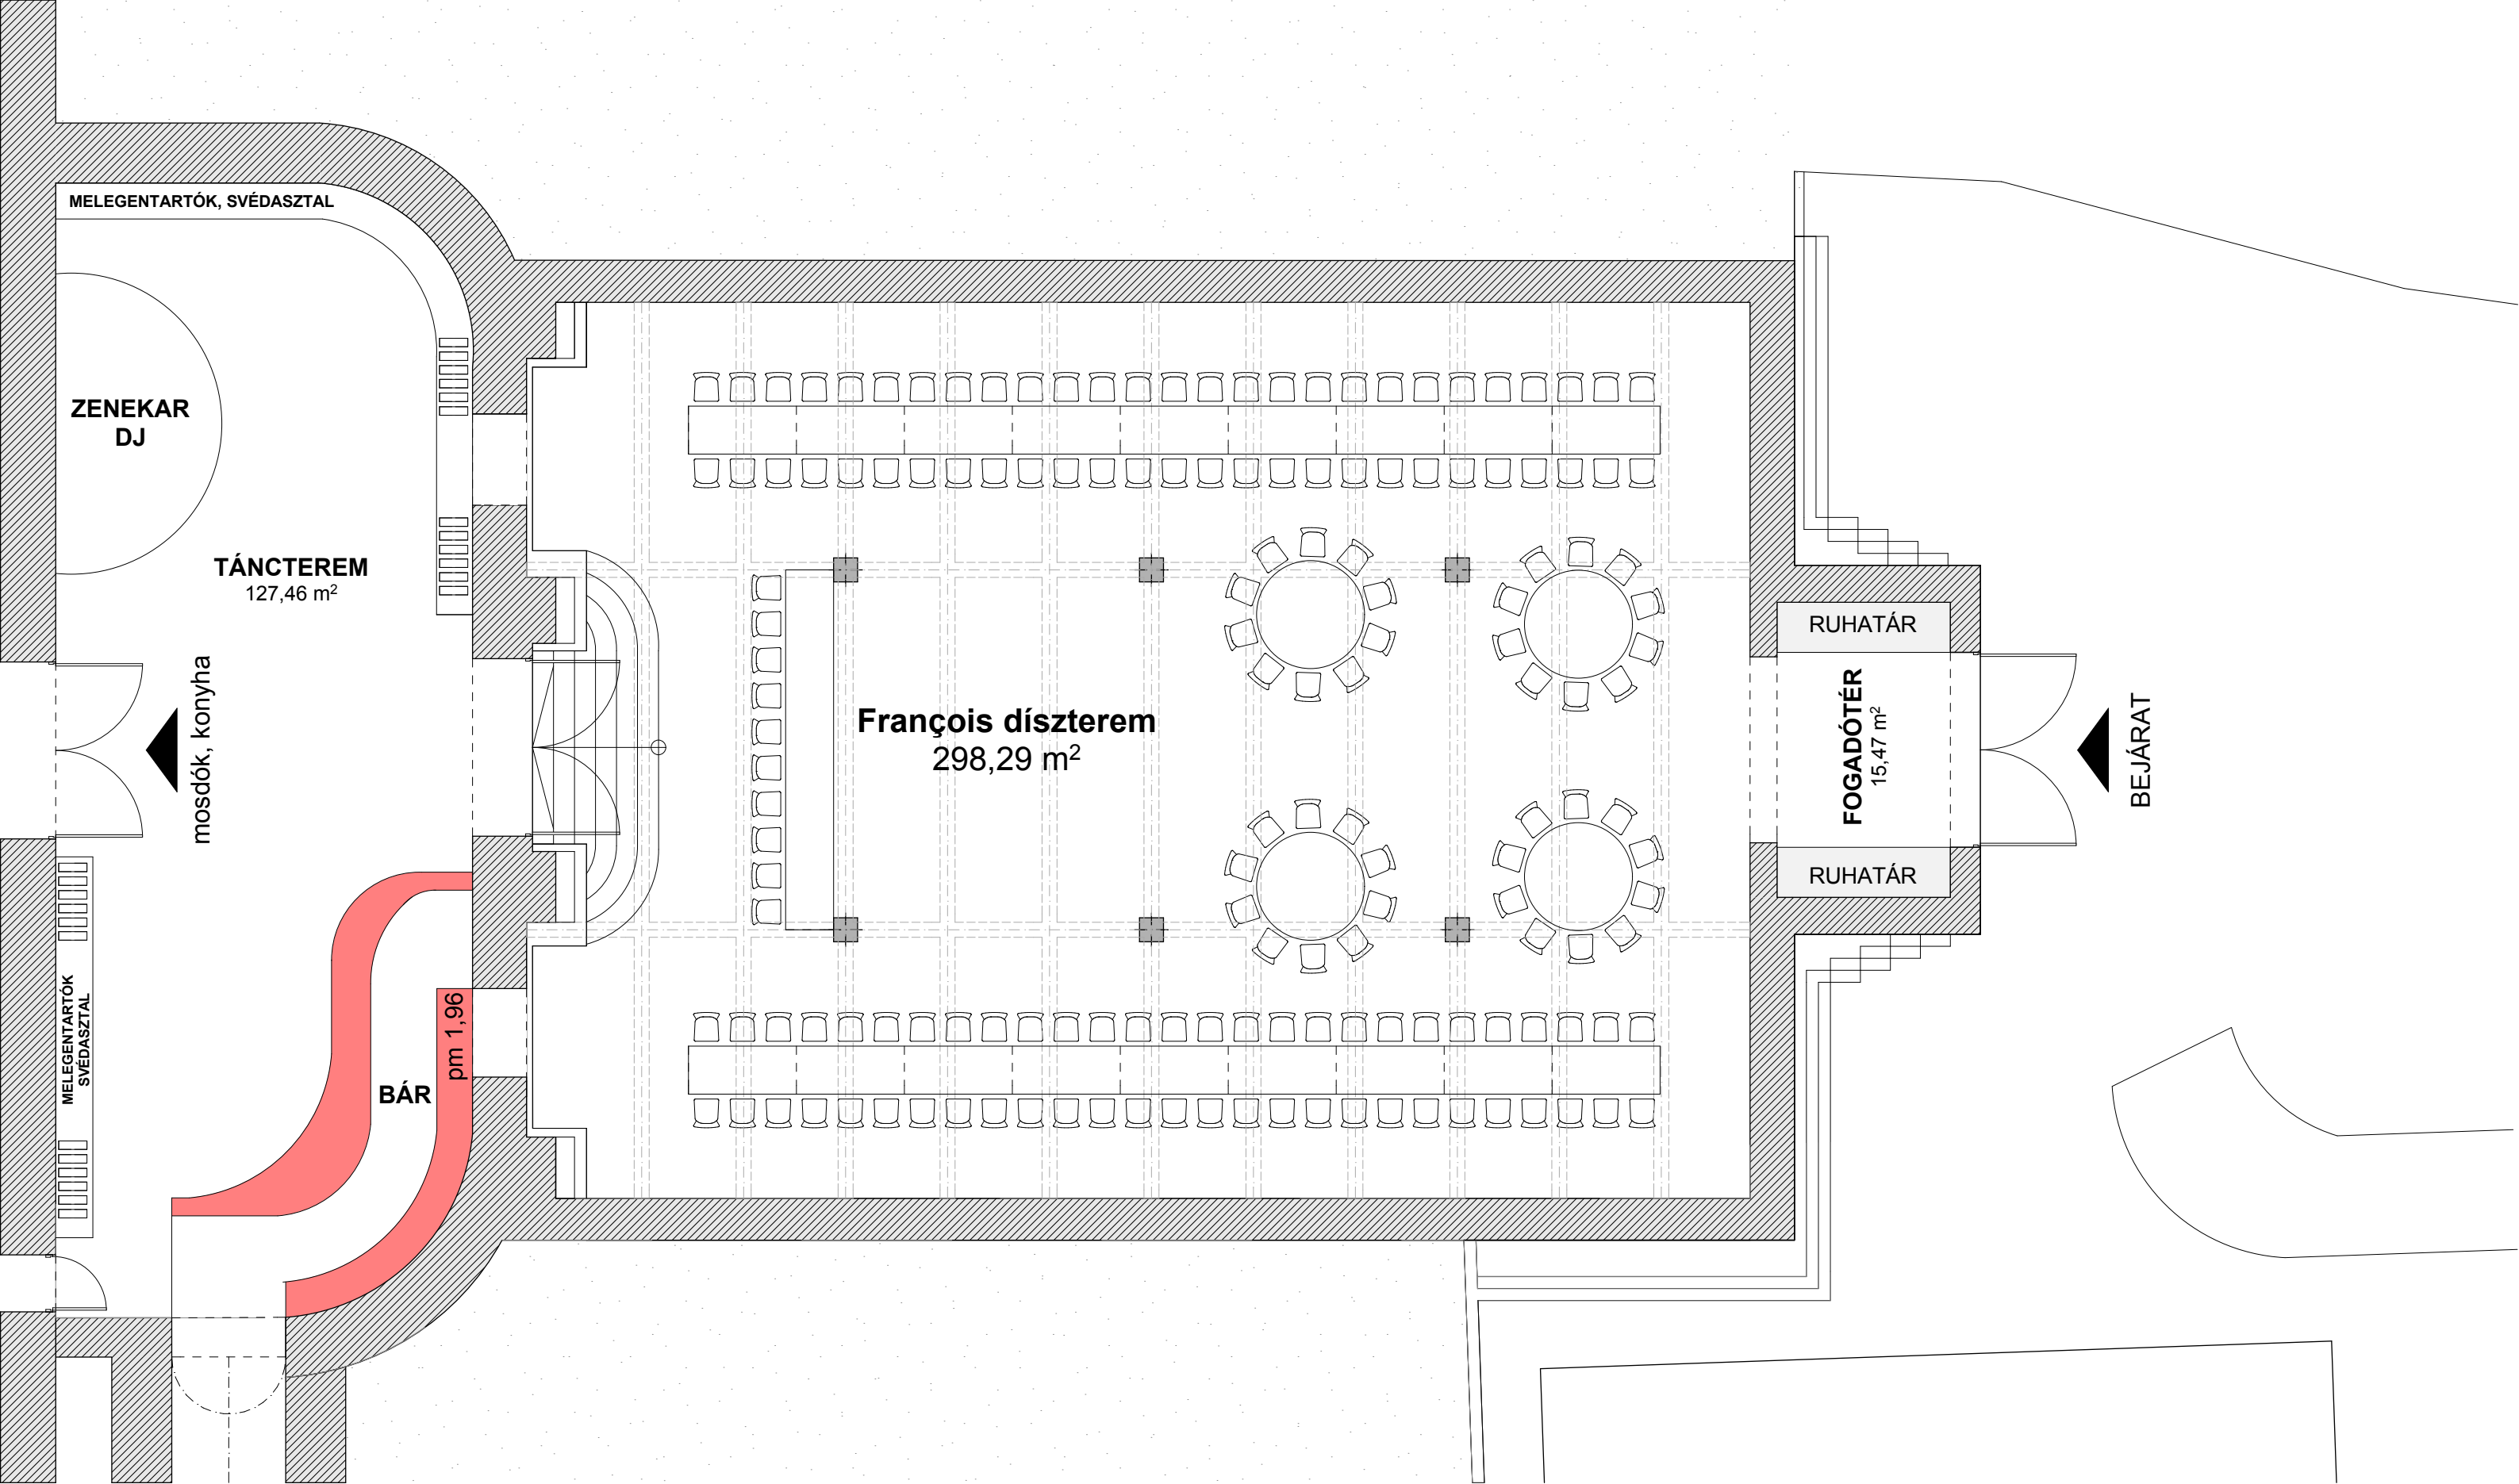

284 fő

eltolt széksoros elrendezés színpaddal

277 fő

széksoros elrendezés színpaddal

204 fő

180x80-as táblaasztalos elrendezés

196 fő

180-as körasztalos, 180x80-as táblaasztalos elrendezés

168 fő

180-as körasztalos, 180x80-as táblaasztalos elrendezés

158 fő

180-as körasztalos, táblaasztalos elrendezés

150 fő

180-as körasztalos, táblaasztalos elrendezés

150 fő

180-as körasztalos elrendezés