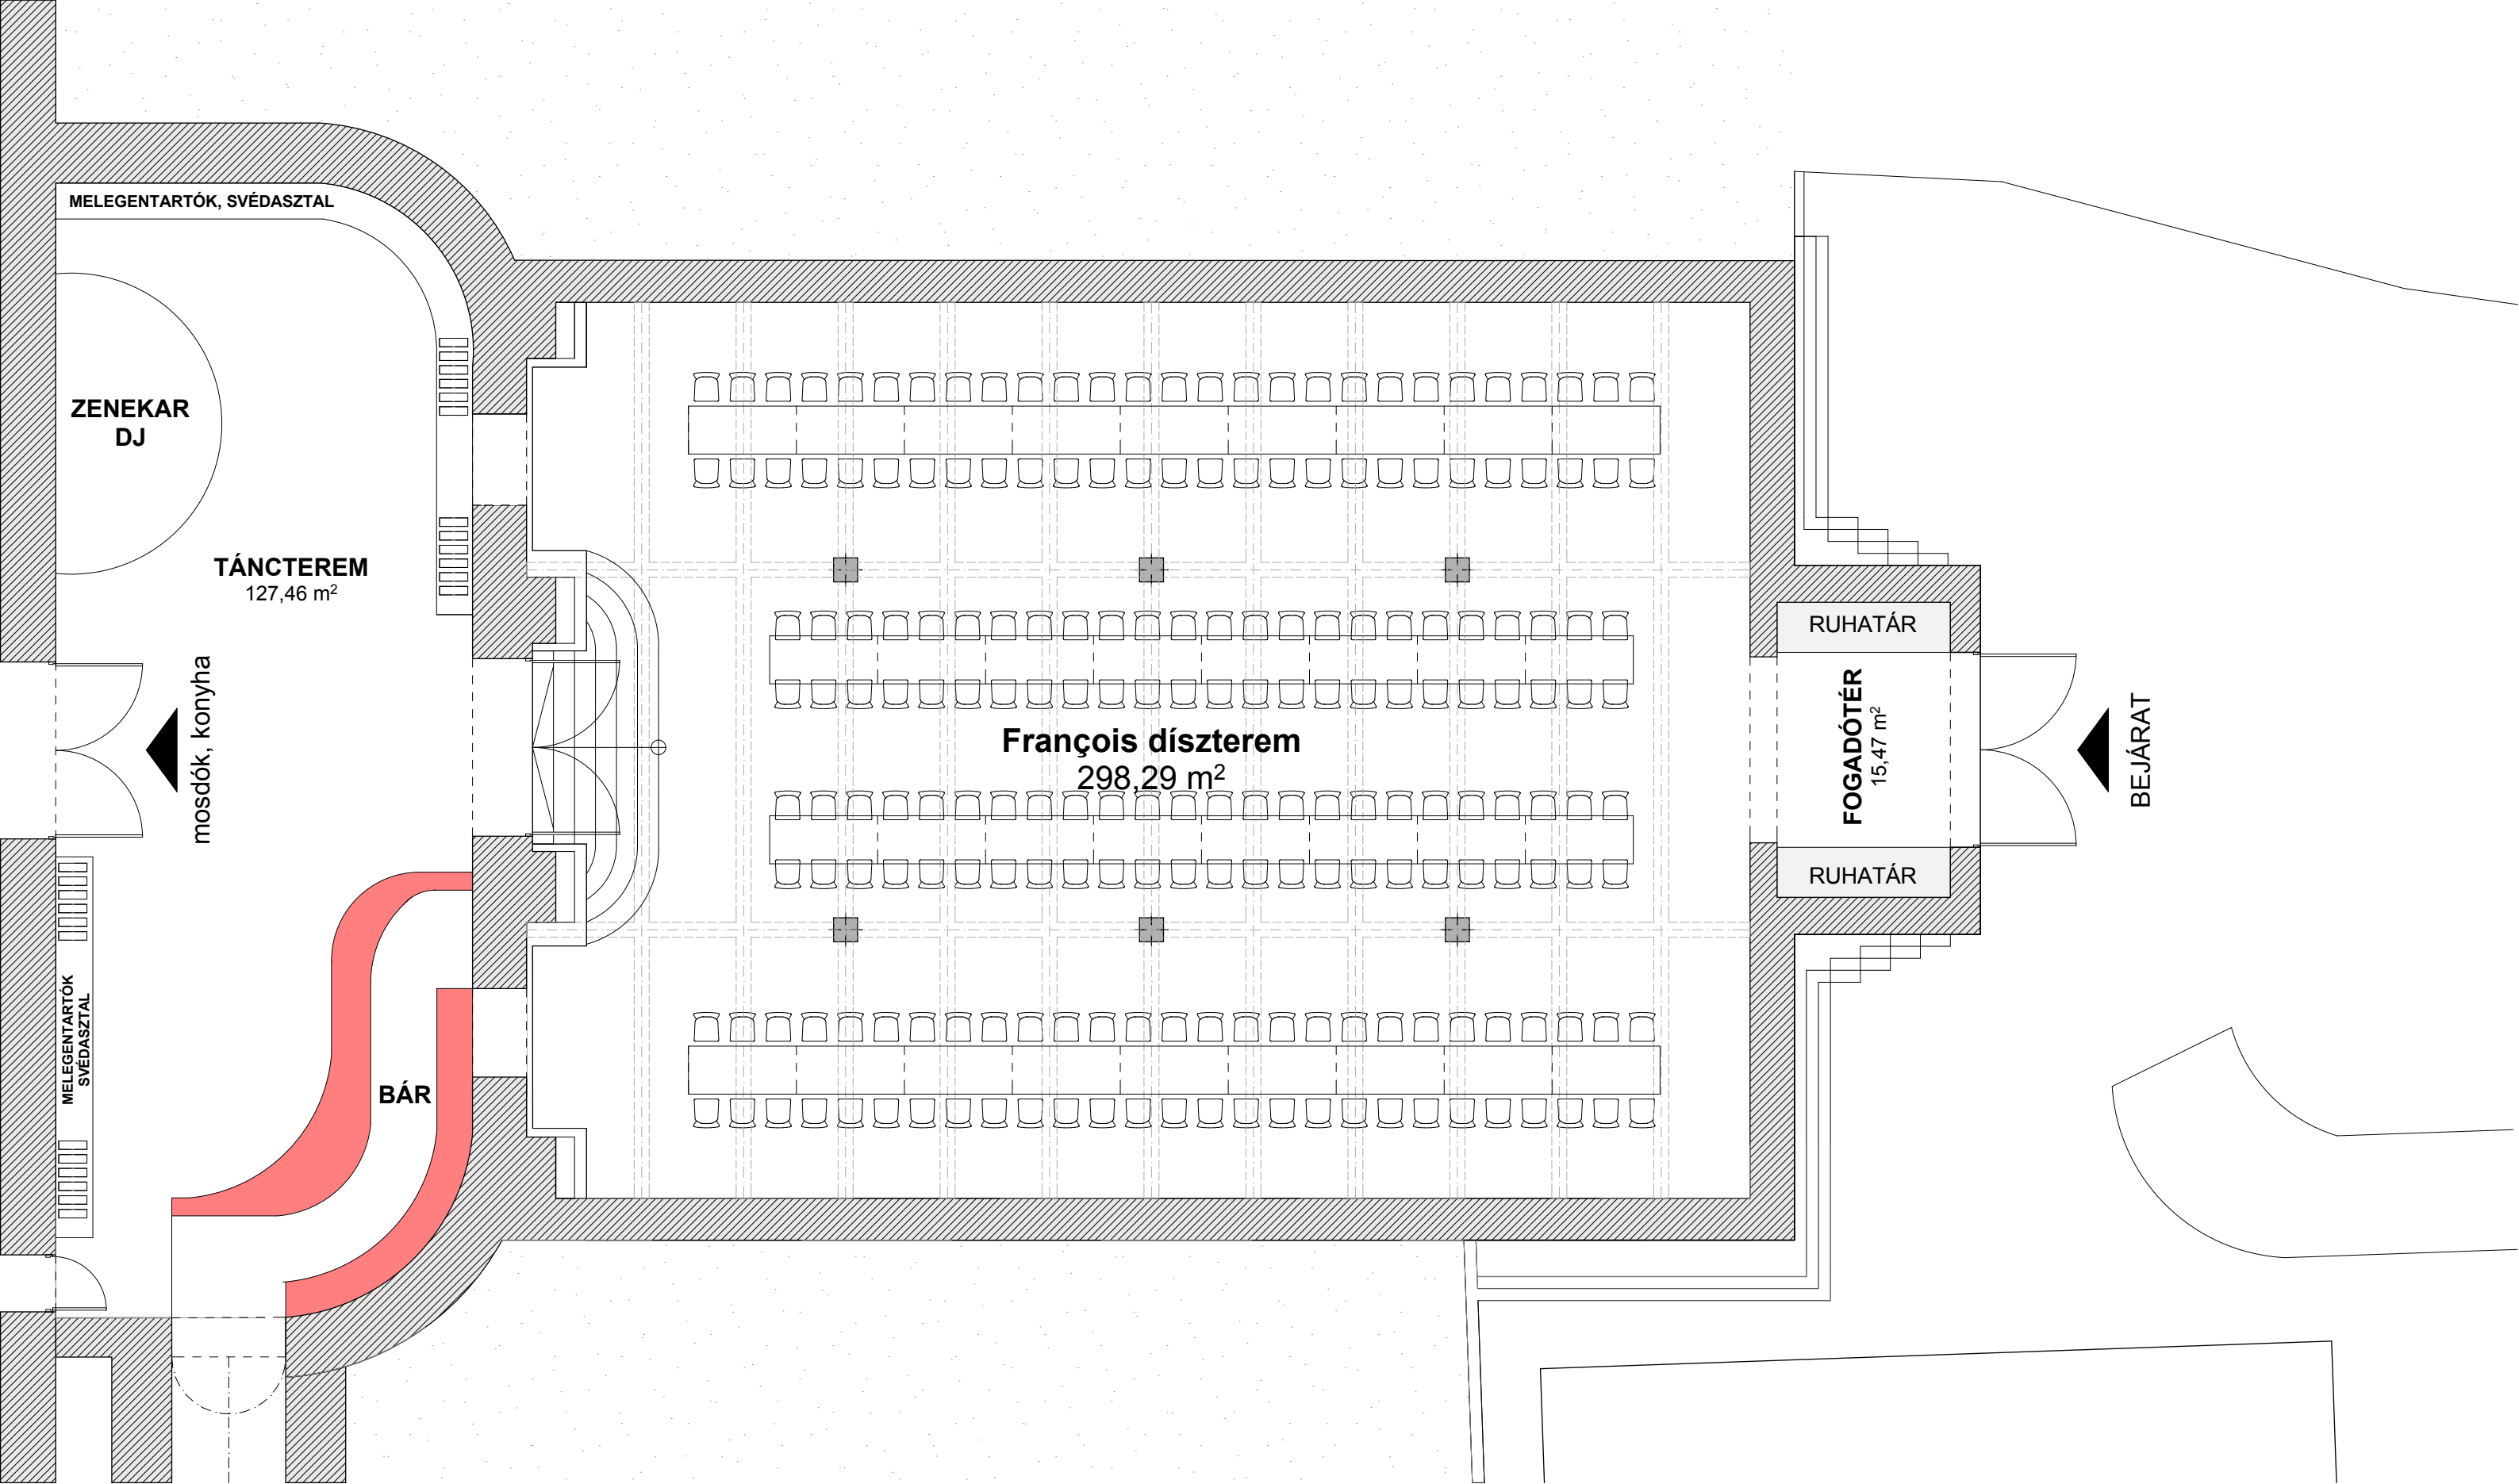

284 fő

eltolt széksoros elrendezés színpaddal

277 fő

széksoros elrendezés színpaddal

204 fő

180x80-as táblaasztalos elrendezés

196 fő

180-as körasztalos, 180x80-as táblaasztalos elrendezés

168 fő

180-as körasztalos, 180x80-as táblaasztalos elrendezés

158 fő

180-as körasztalos, táblaasztalos elrendezés

150 fő

180-as körasztalos, táblaasztalos elrendezés

150 fő

180-as körasztalos elrendezés