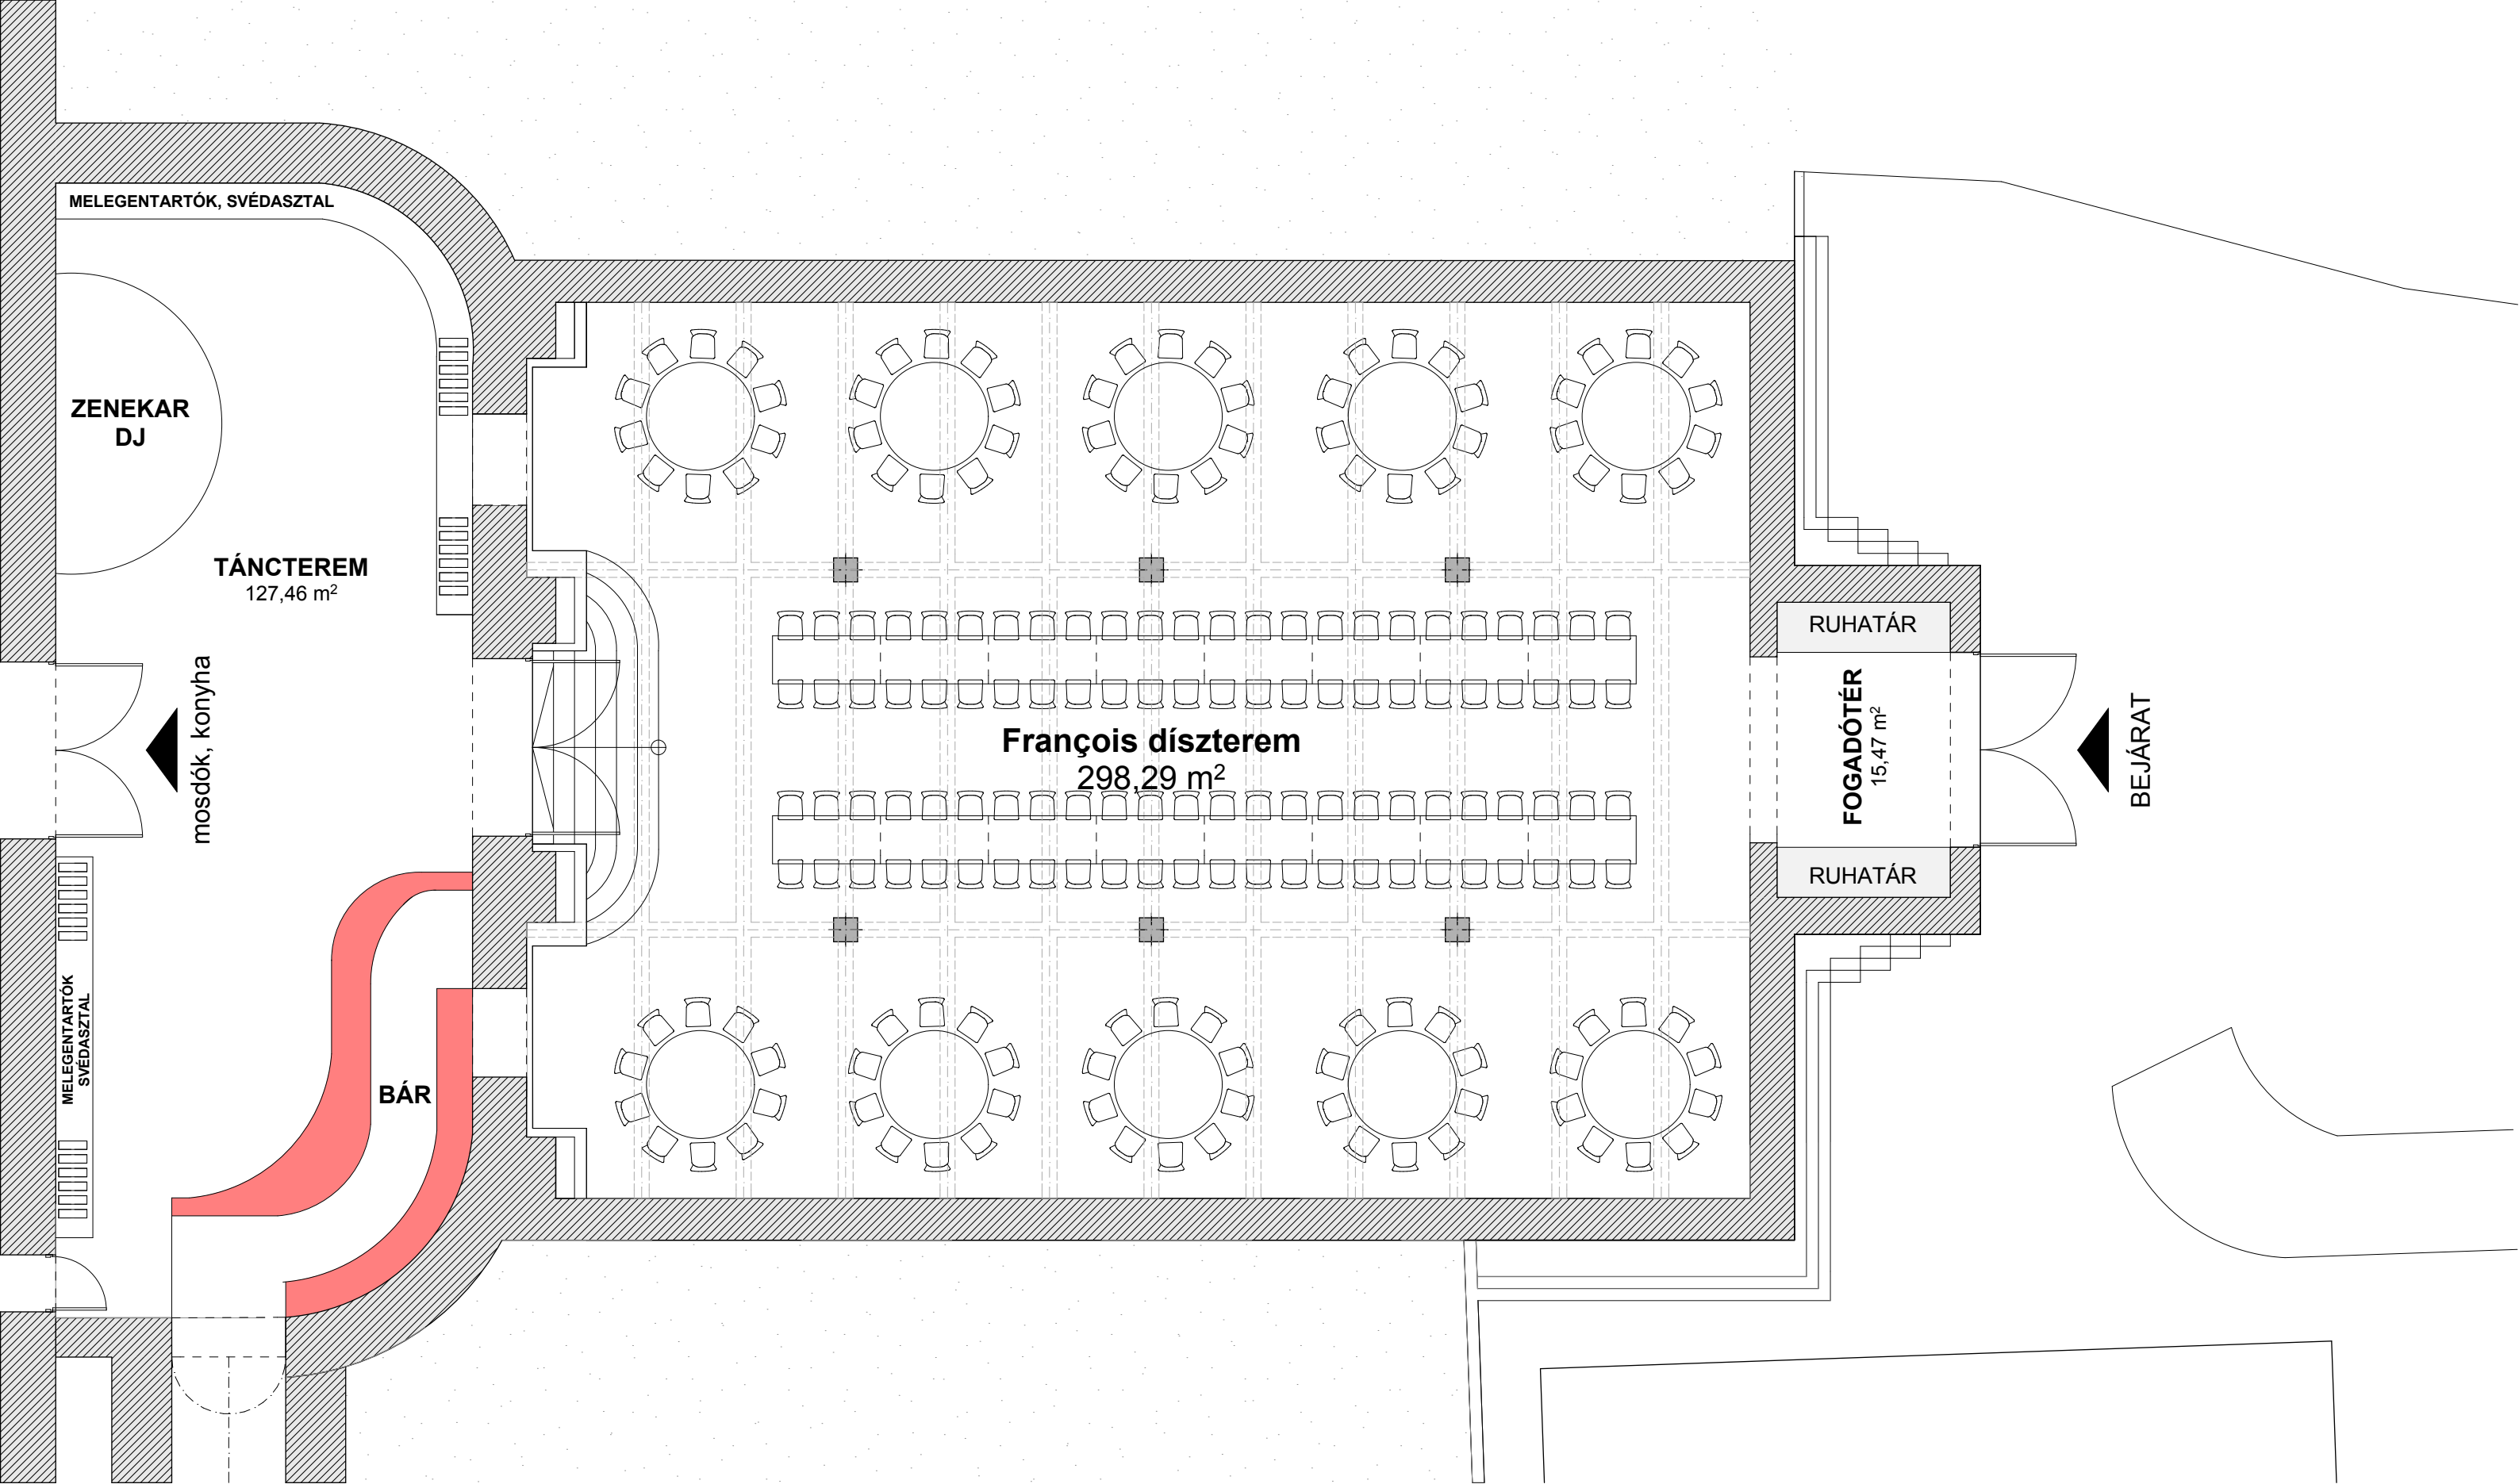

284 fő

eltolt széksoros elrendezés színpaddal

277 fő

széksoros elrendezés színpaddal

204 fő

180x80-as táblaasztalos elrendezés

196 fő

180-as körasztalos, 180x80-as táblaasztalos elrendezés

168 fő

180-as körasztalos, 180x80-as táblaasztalos elrendezés

158 fő

180-as körasztalos, táblaasztalos elrendezés

150 fő

180-as körasztalos, táblaasztalos elrendezés

150 fő

180-as körasztalos elrendezés