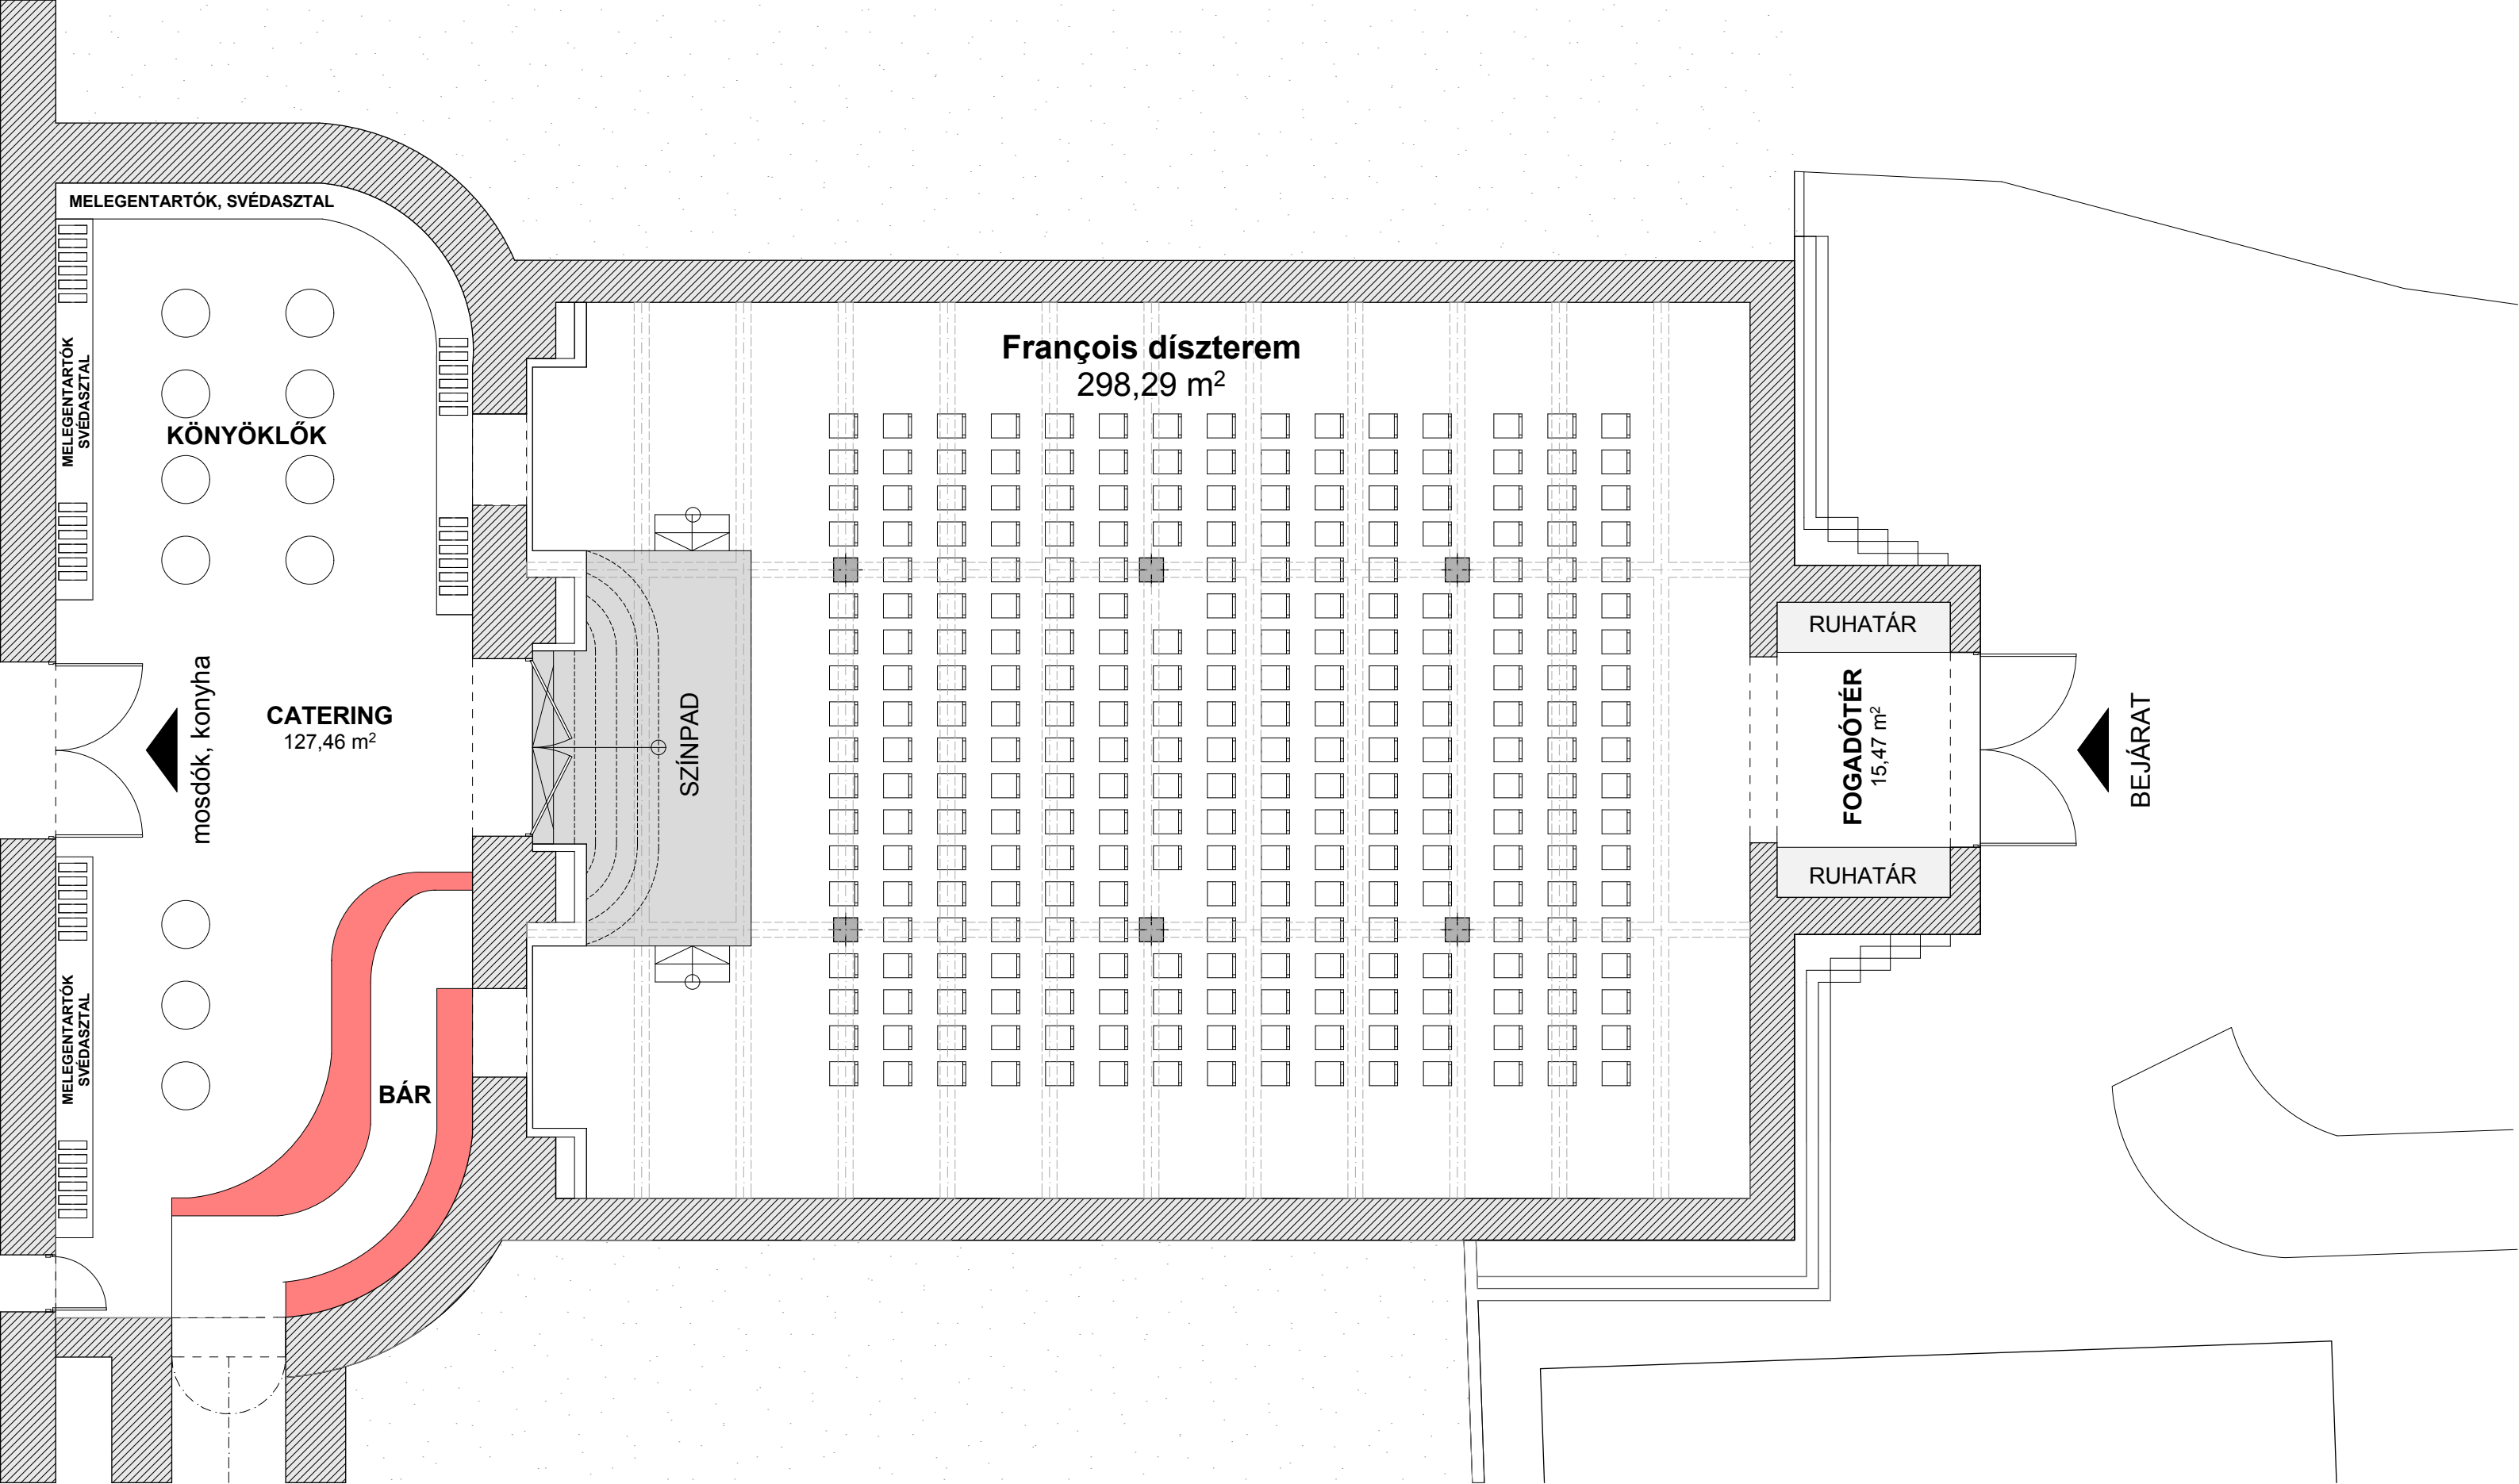

284 fő

eltolt széksoros elrendezés színpaddal

277 fő

széksoros elrendezés színpaddal

204 fő

180x80-as táblaasztalos elrendezés

196 fő

180-as körasztalos, 180x80-as táblaasztalos elrendezés

168 fő

180-as körasztalos, 180x80-as táblaasztalos elrendezés

158 fő

180-as körasztalos, táblaasztalos elrendezés

150 fő

180-as körasztalos, táblaasztalos elrendezés

150 fő

180-as körasztalos elrendezés