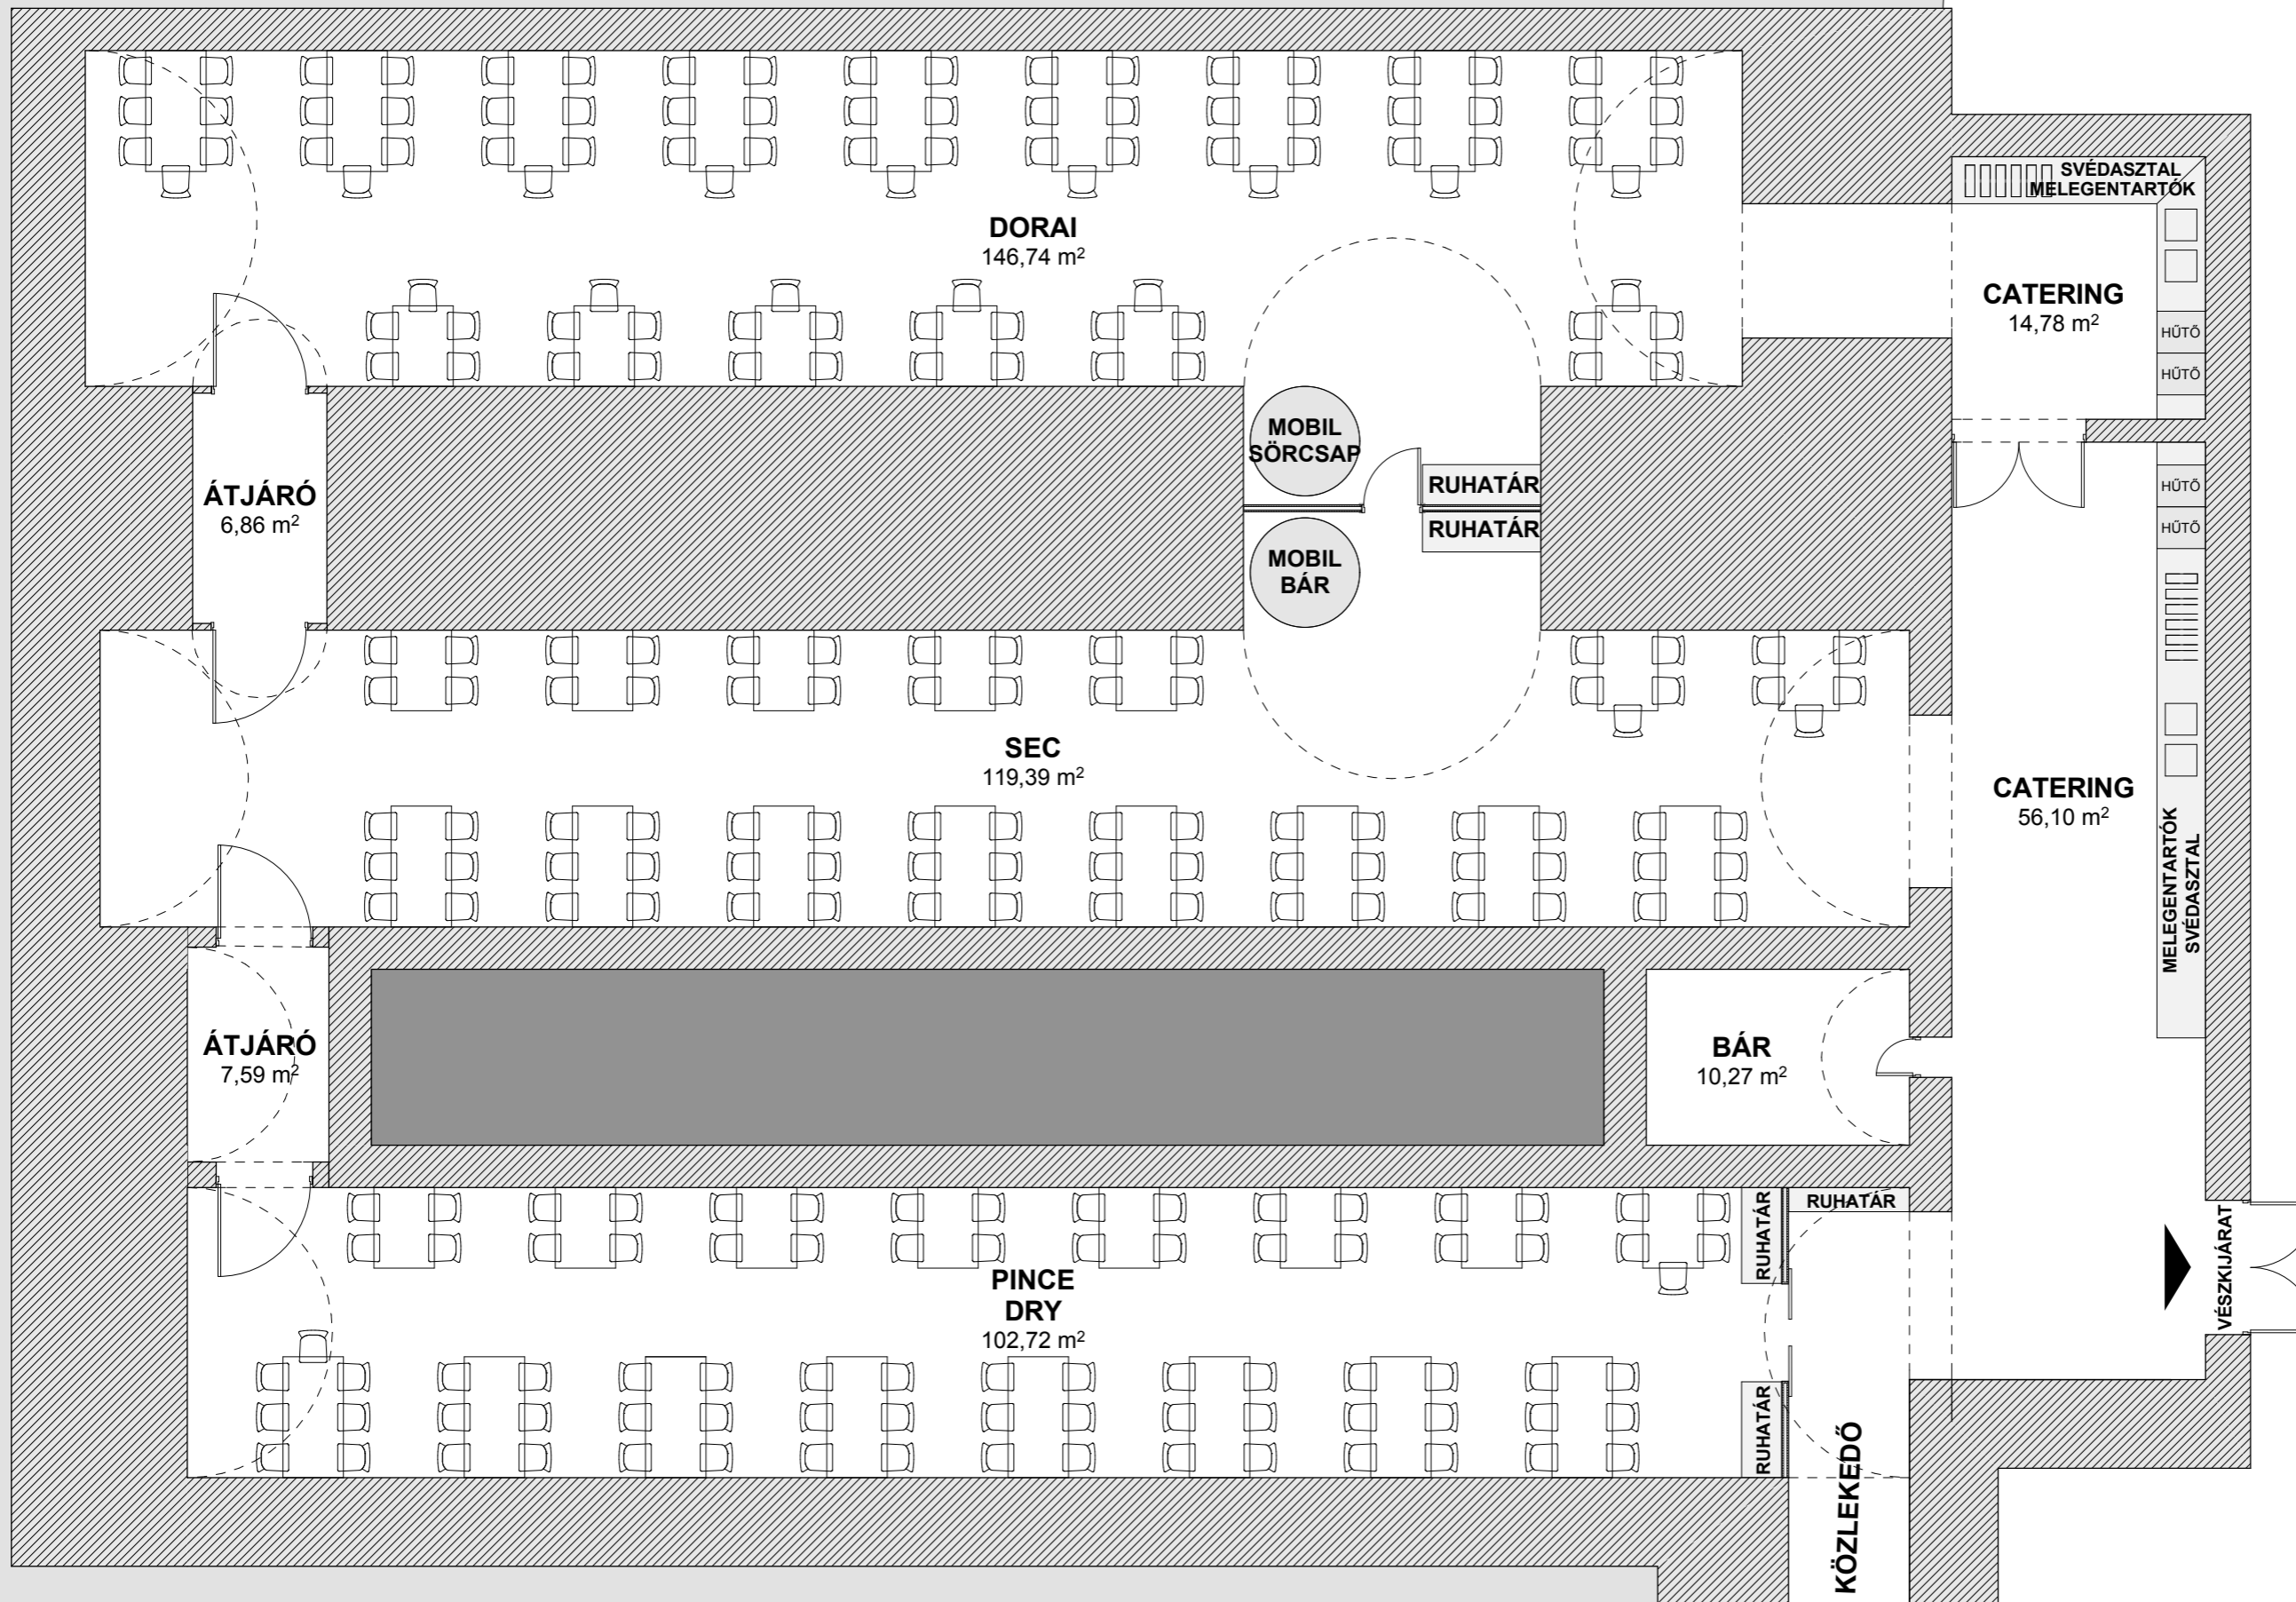

280 fő

120x90, 180x90 táblaasztal

256 fő

120x60-as táblaasztal

253 fő

120x90, 180x90 táblaasztal

212 fő

120x80-as táblaasztal

212 fő

120x60-as táblaasztal

210 fő

180x80-as táblaasztal

190 fő

180-as körasztal (10fő/asztal)