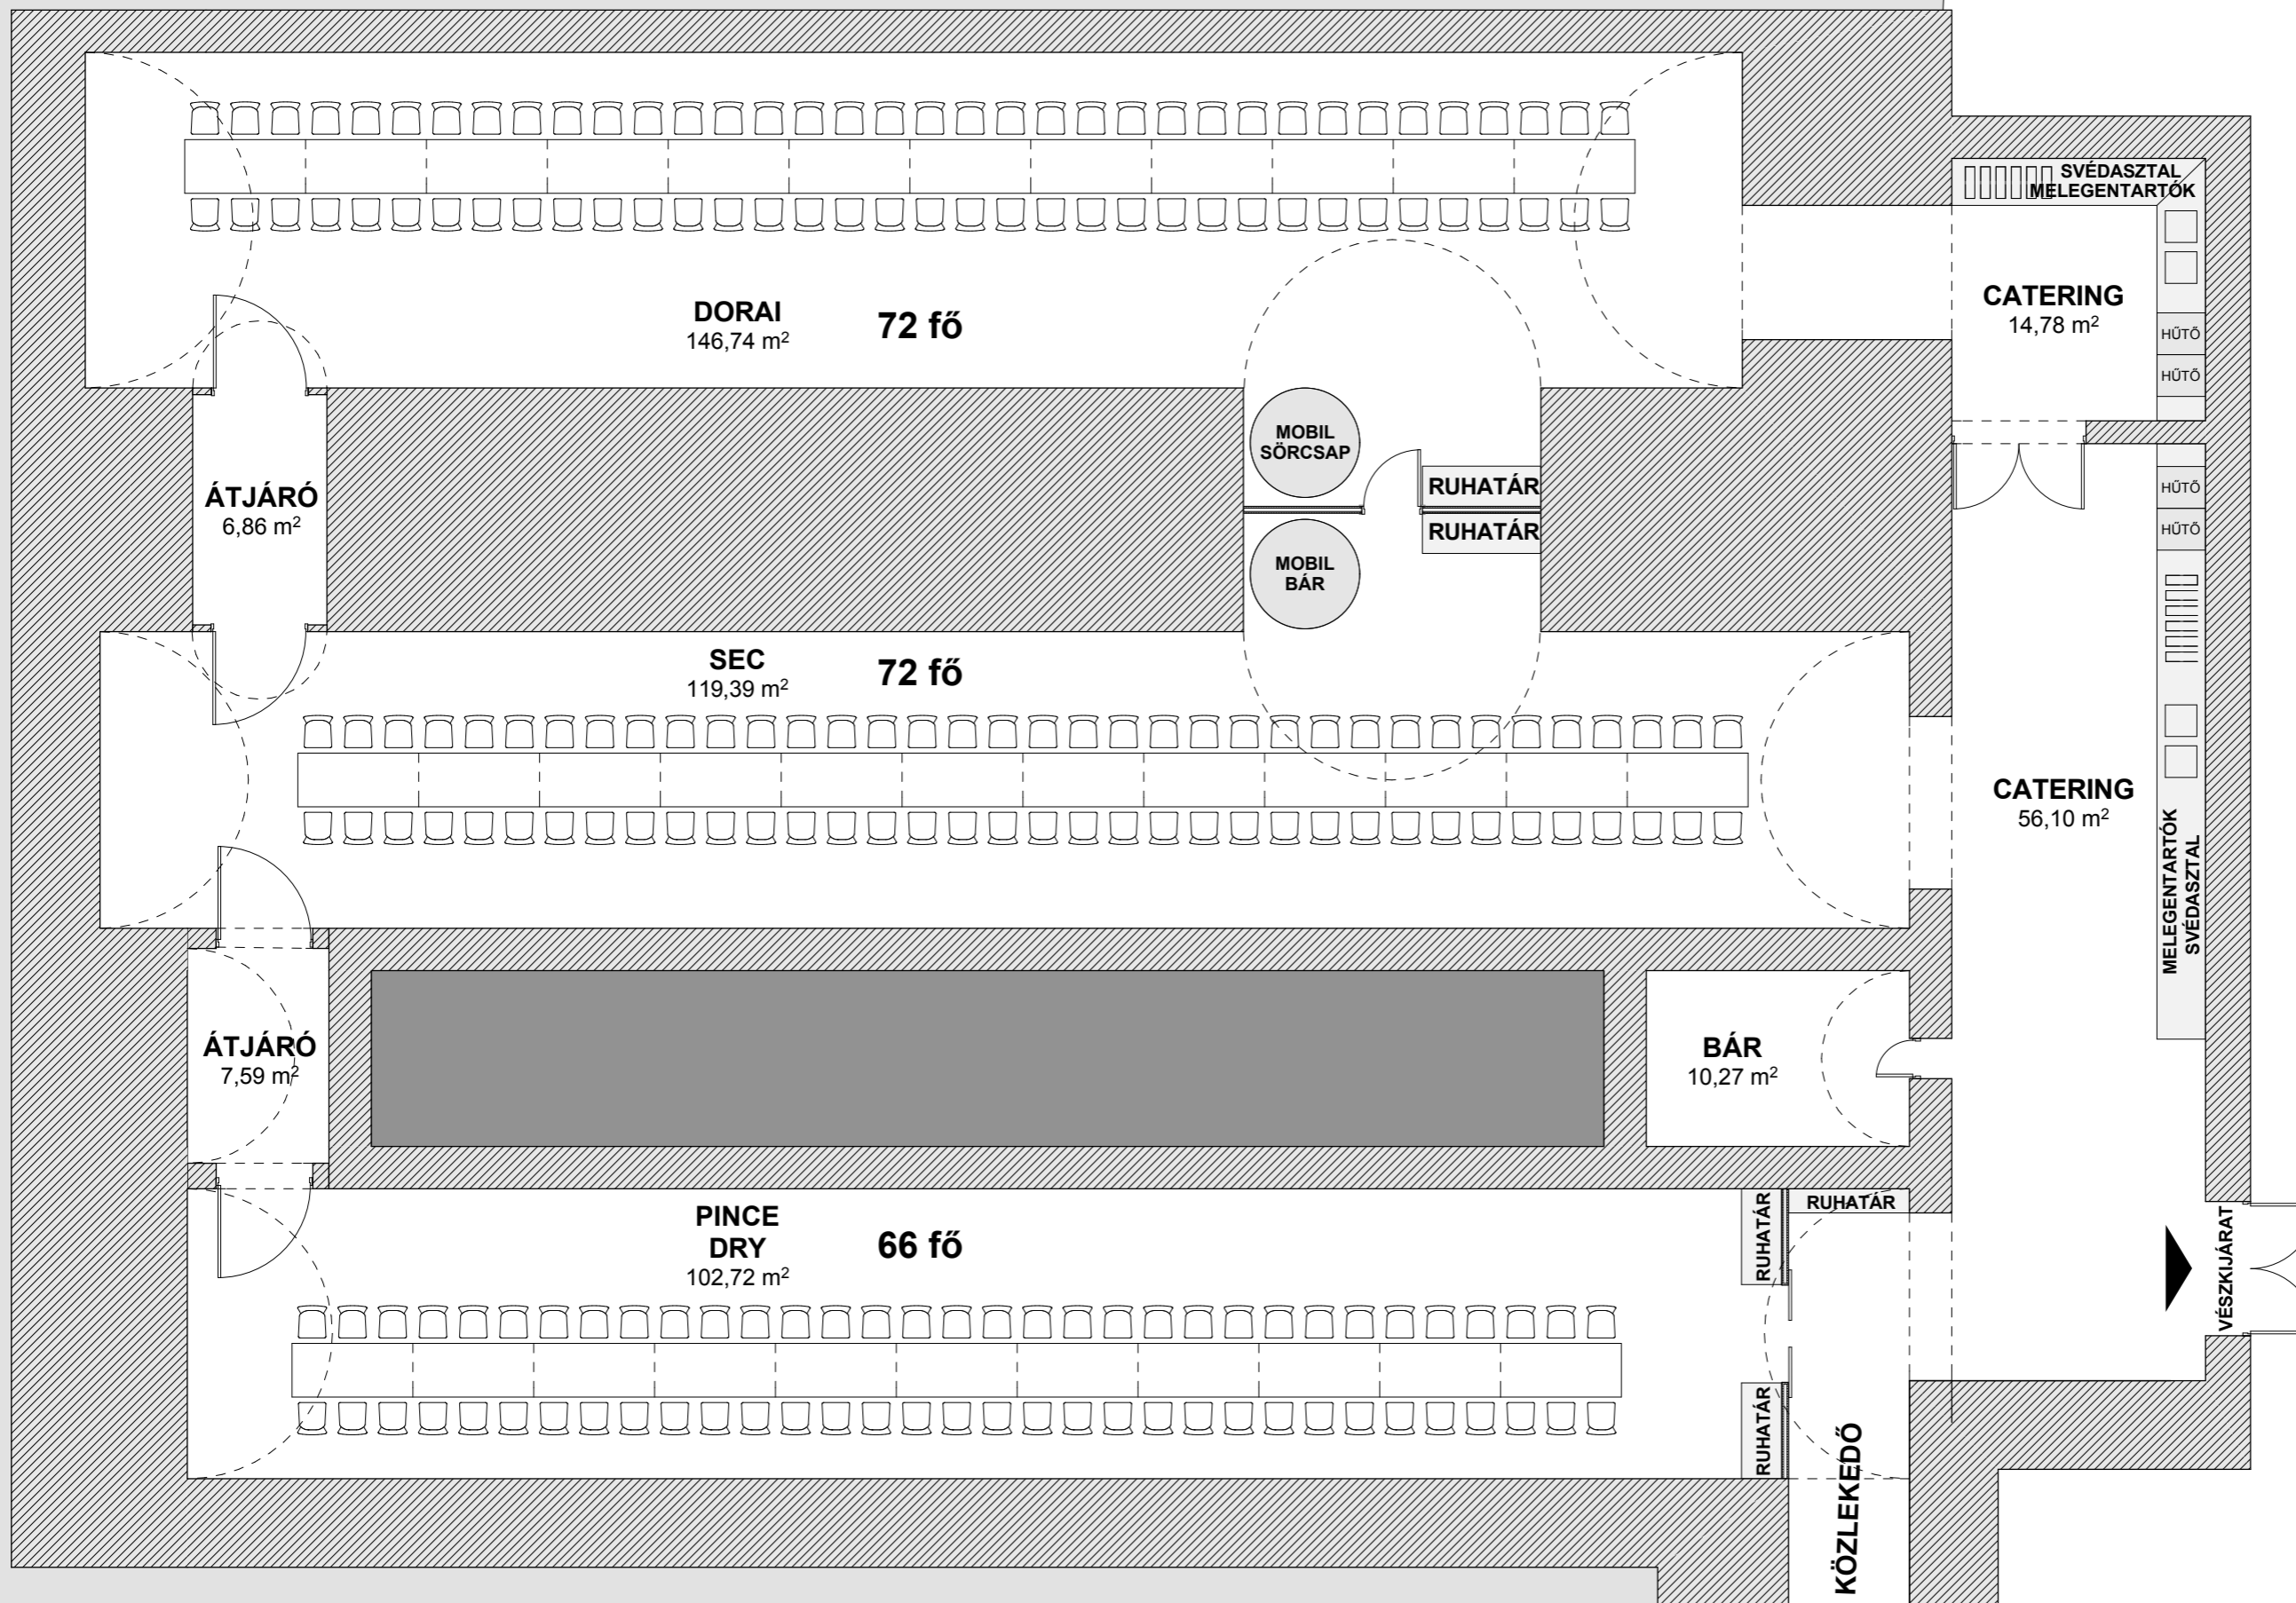

280 fő

120x90, 180x90 táblaasztal

256 fő

120x60-as táblaasztal

253 fő

120x90, 180x90 táblaasztal

212 fő

120x80-as táblaasztal

212 fő

120x60-as táblaasztal

210 fő

180x80-as táblaasztal

190 fő

180-as körasztal (10fő/asztal)