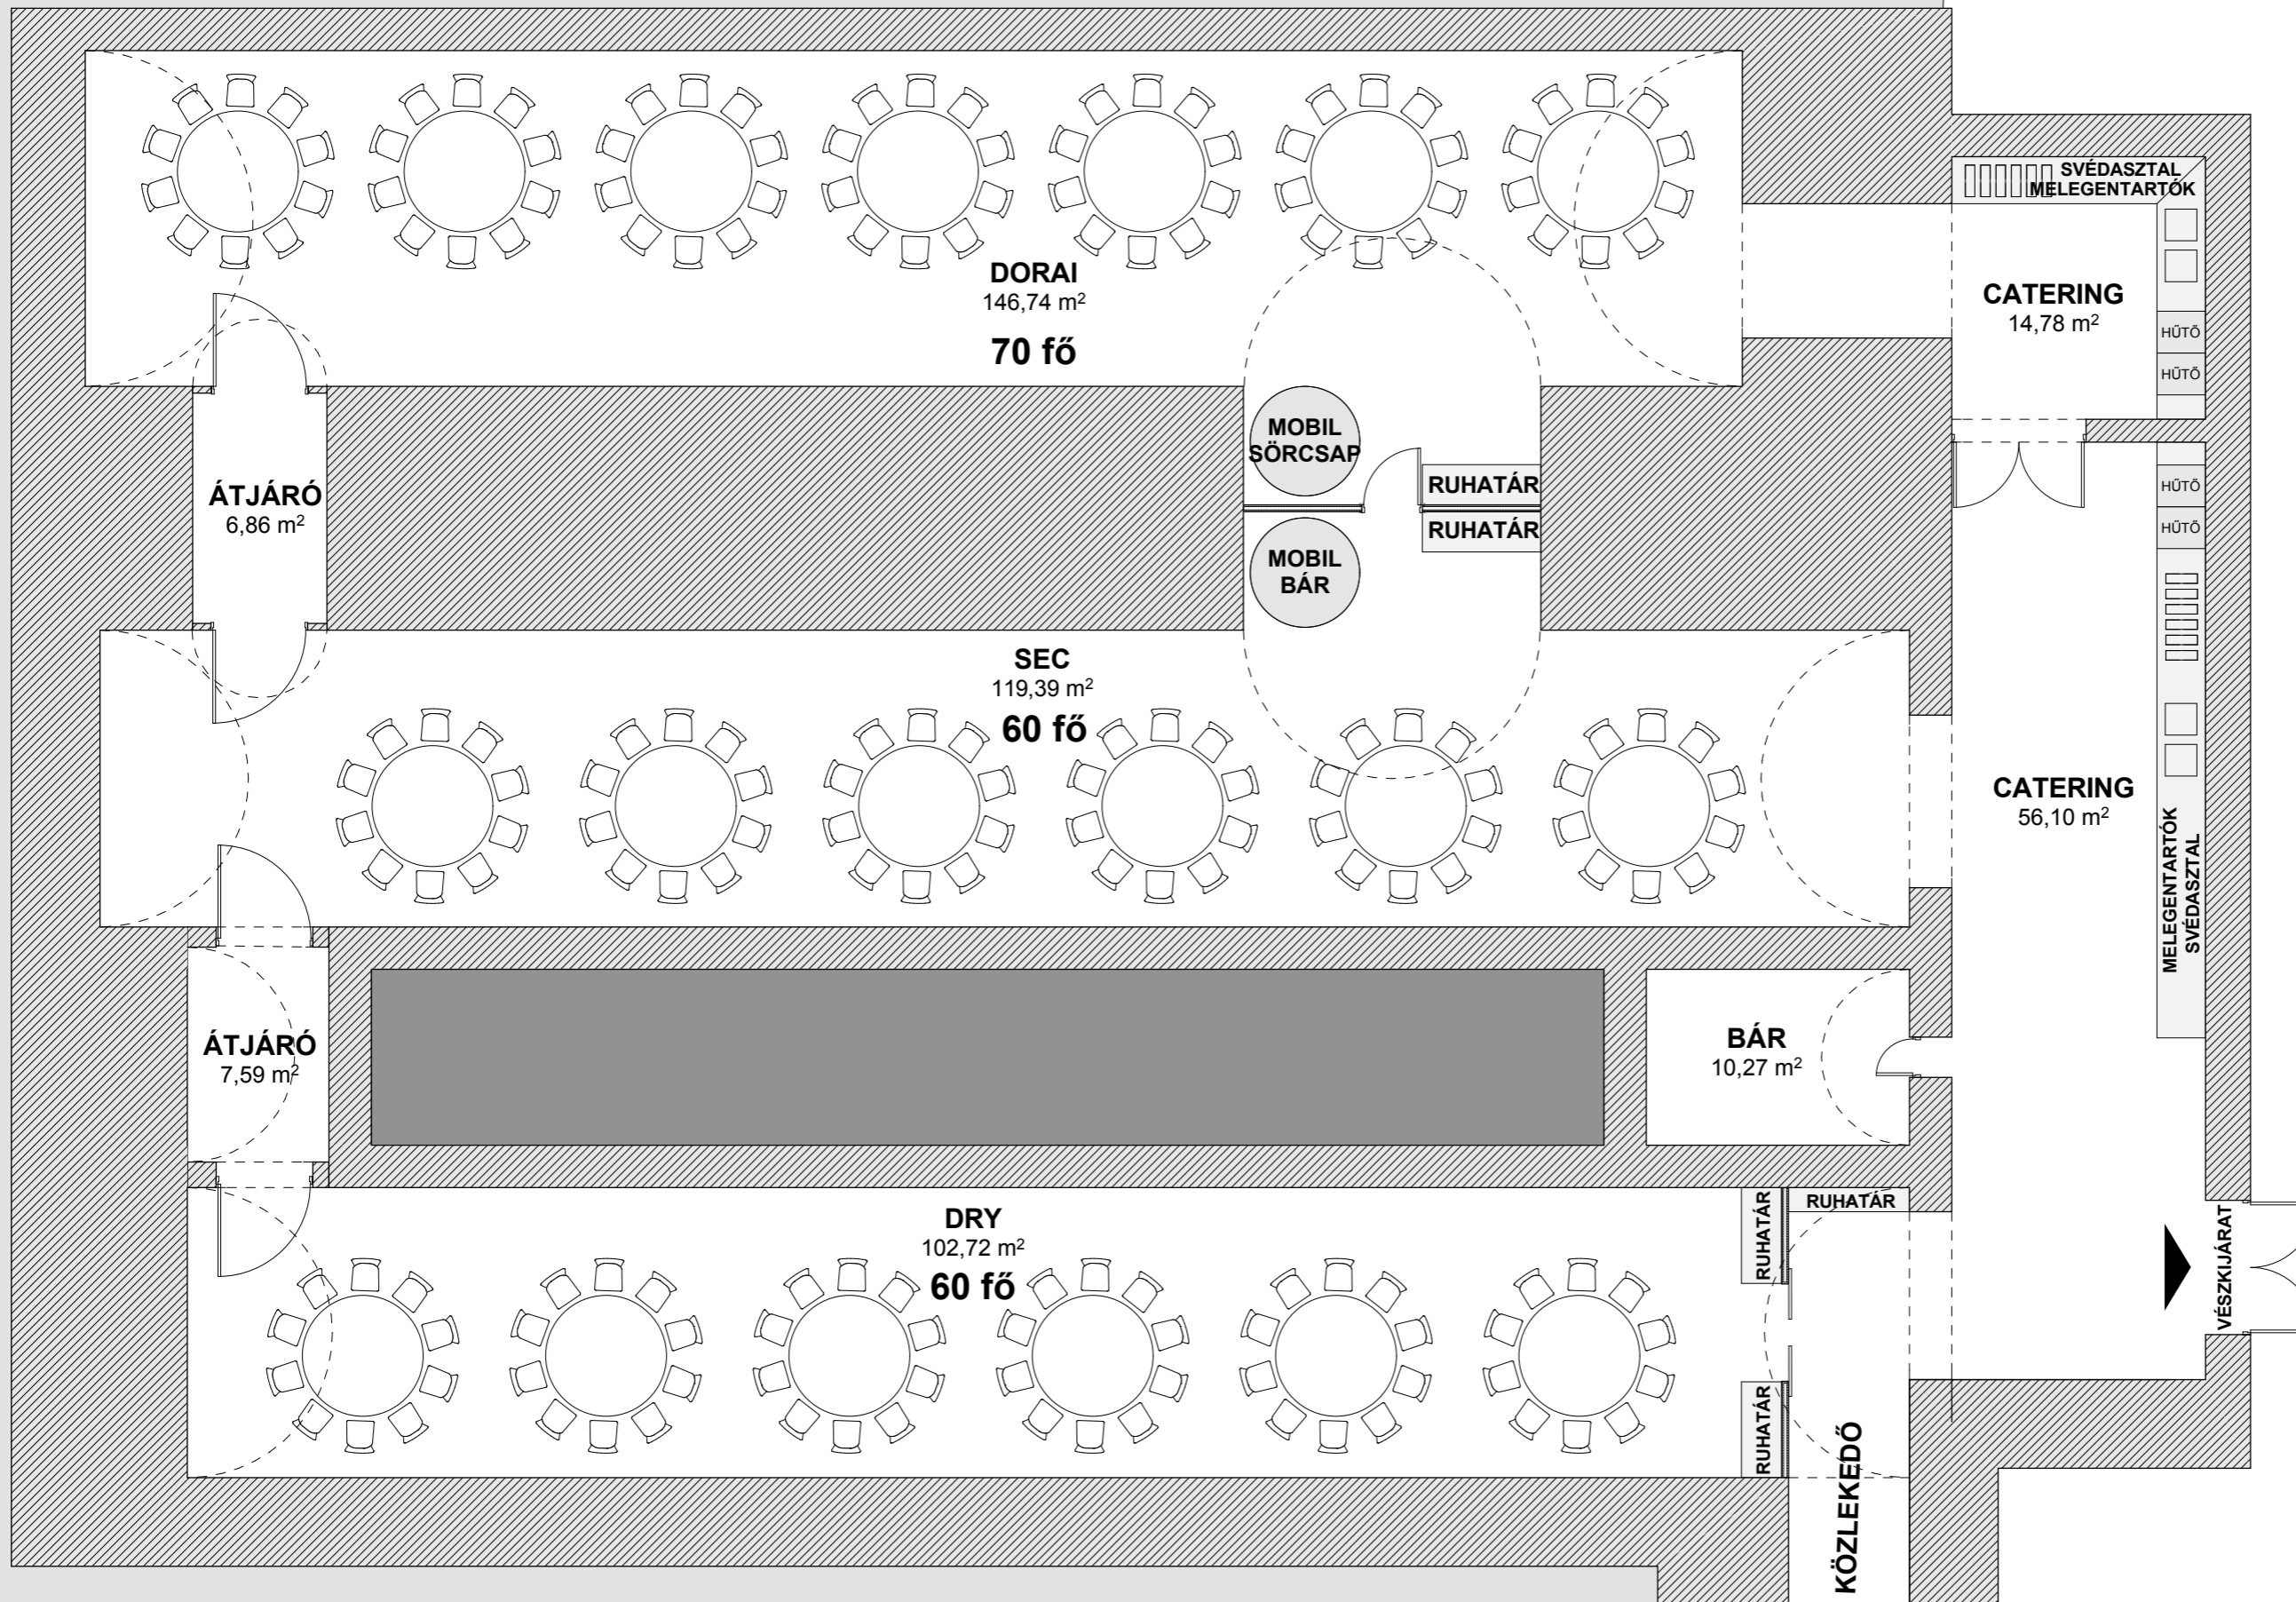

280 fő

120x90, 180x90 táblaasztal

256 fő

120x60-as táblaasztal

253 fő

120x90, 180x90 táblaasztal

212 fő

120x80-as táblaasztal

212 fő

120x60-as táblaasztal

210 fő

180x80-as táblaasztal

190 fő

180-as körasztal (10fő/asztal)