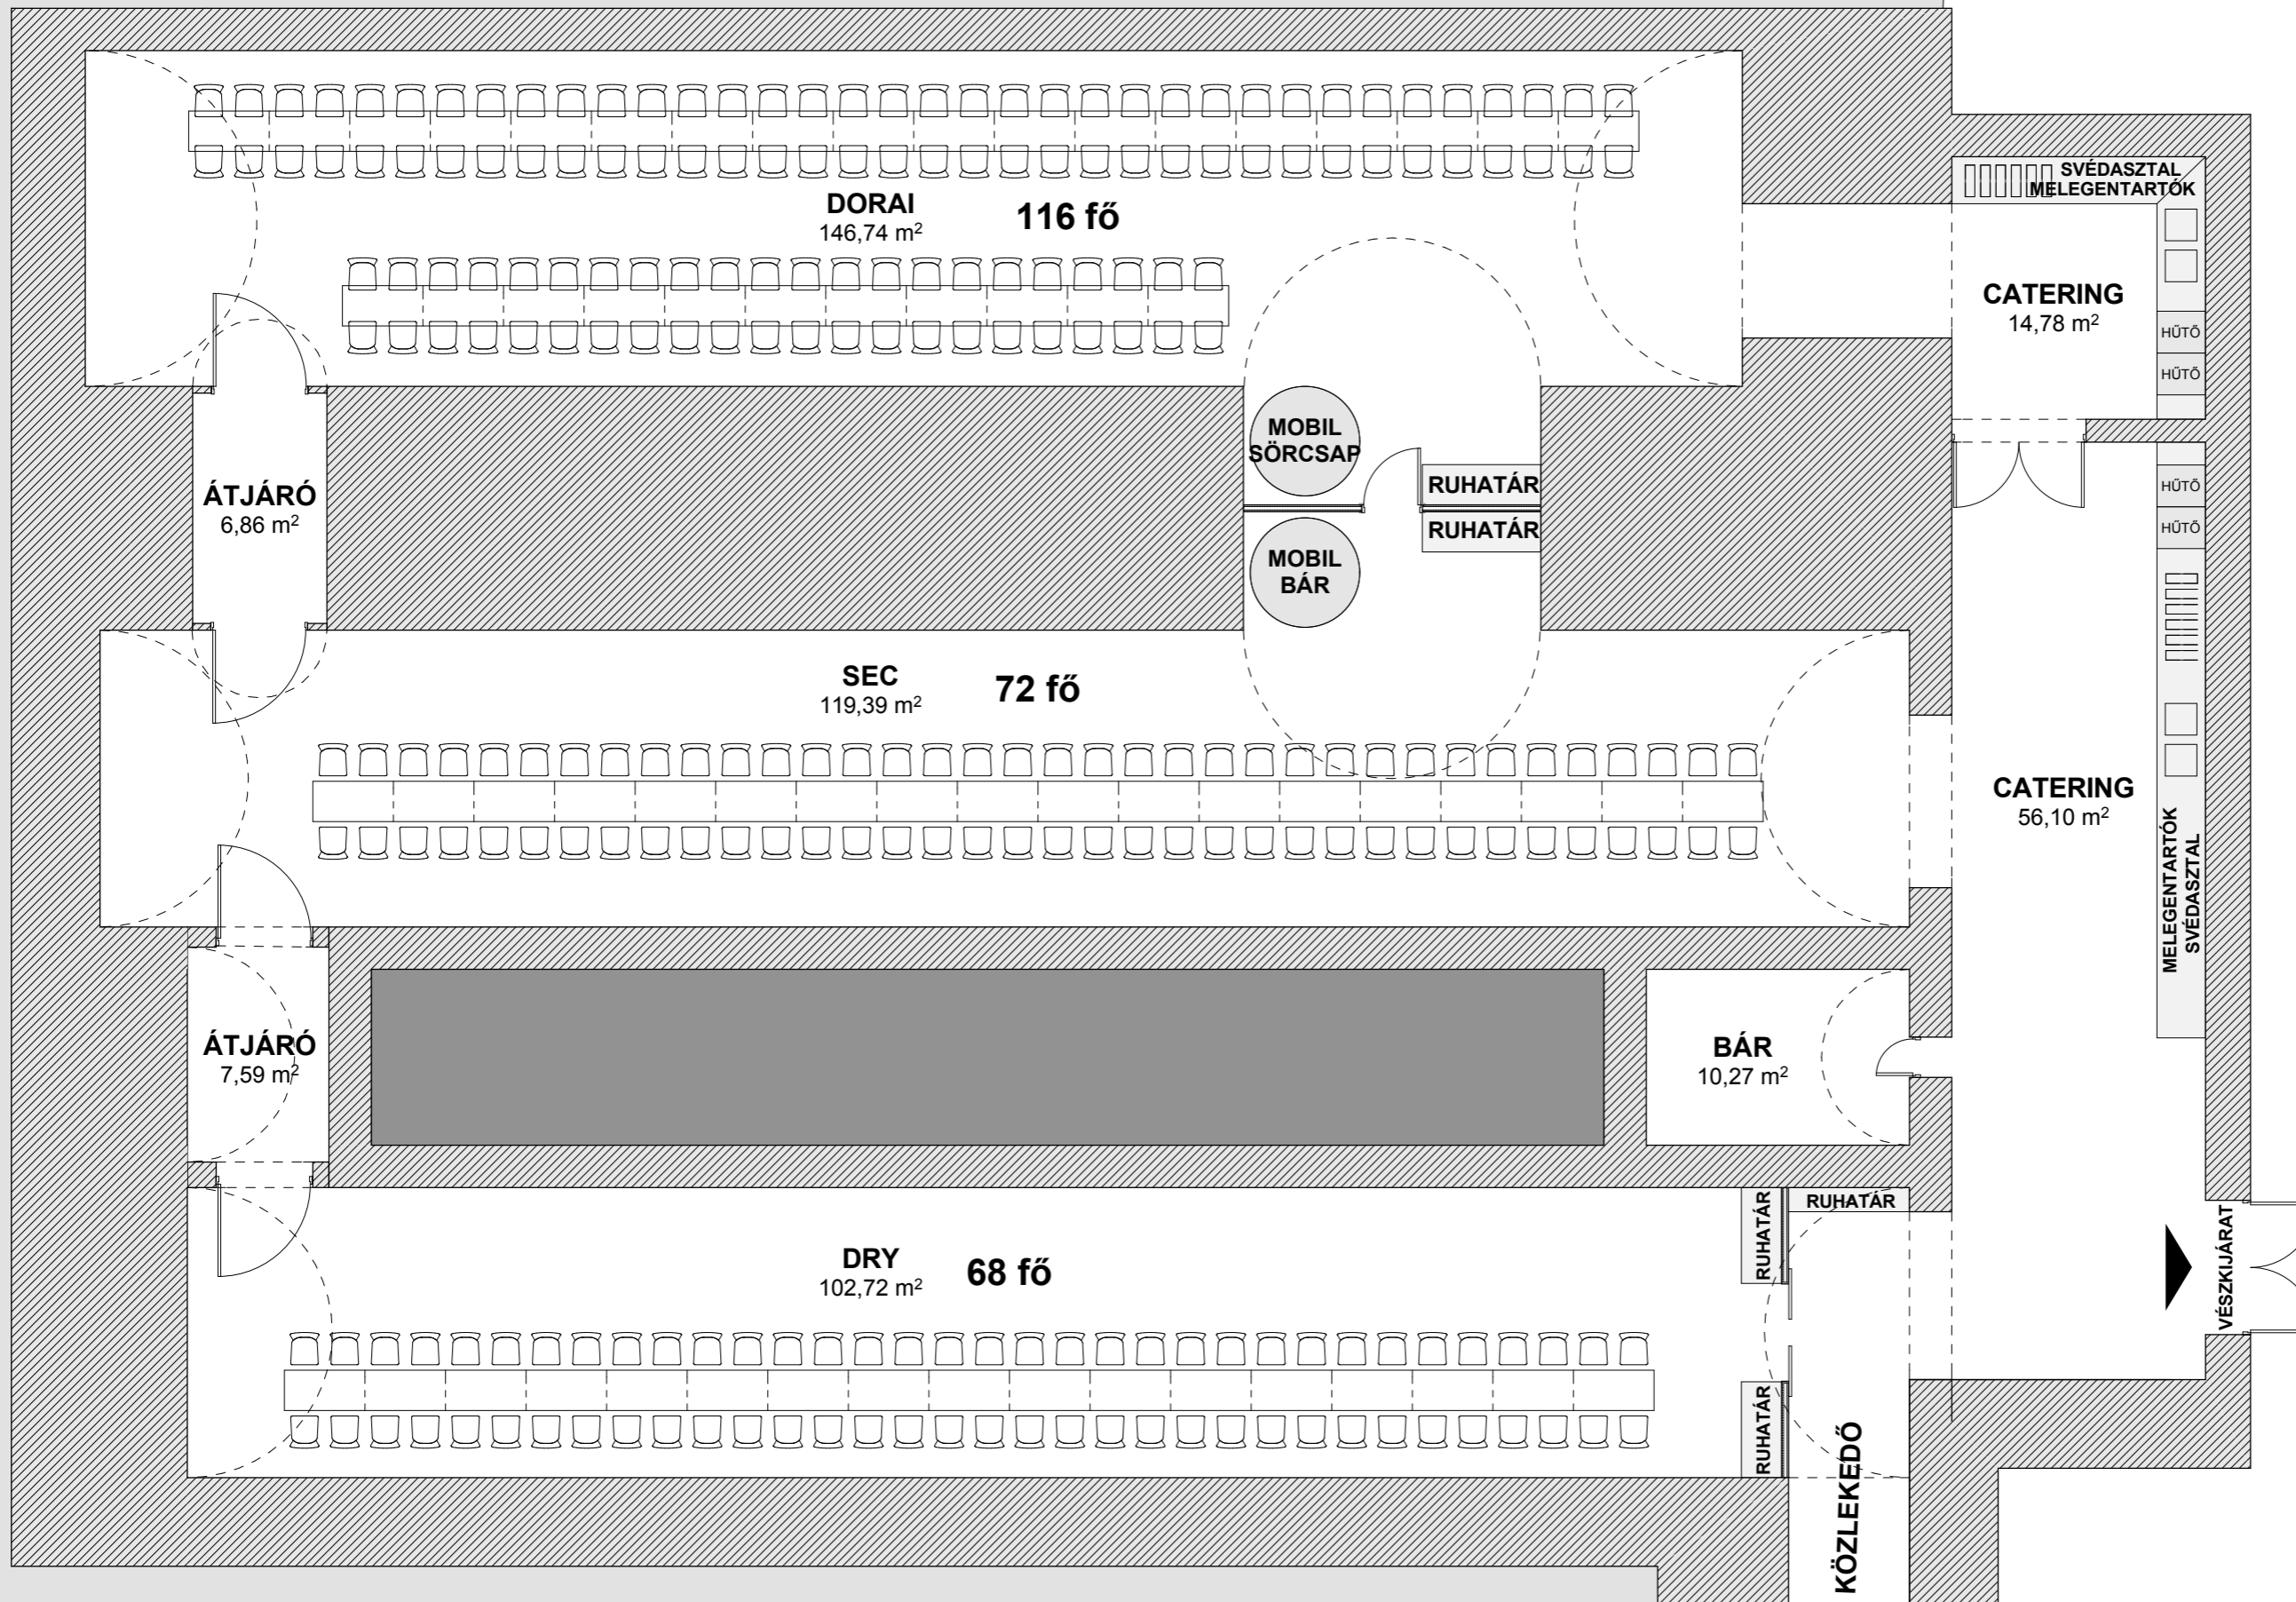

280 fő

120x90, 180x90 táblaasztal

256 fő

120x60-as táblaasztal

253 fő

120x90, 180x90 táblaasztal

212 fő

120x80-as táblaasztal

212 fő

120x60-as táblaasztal

210 fő

180x80-as táblaasztal

190 fő

180-as körasztal (10fő/asztal)