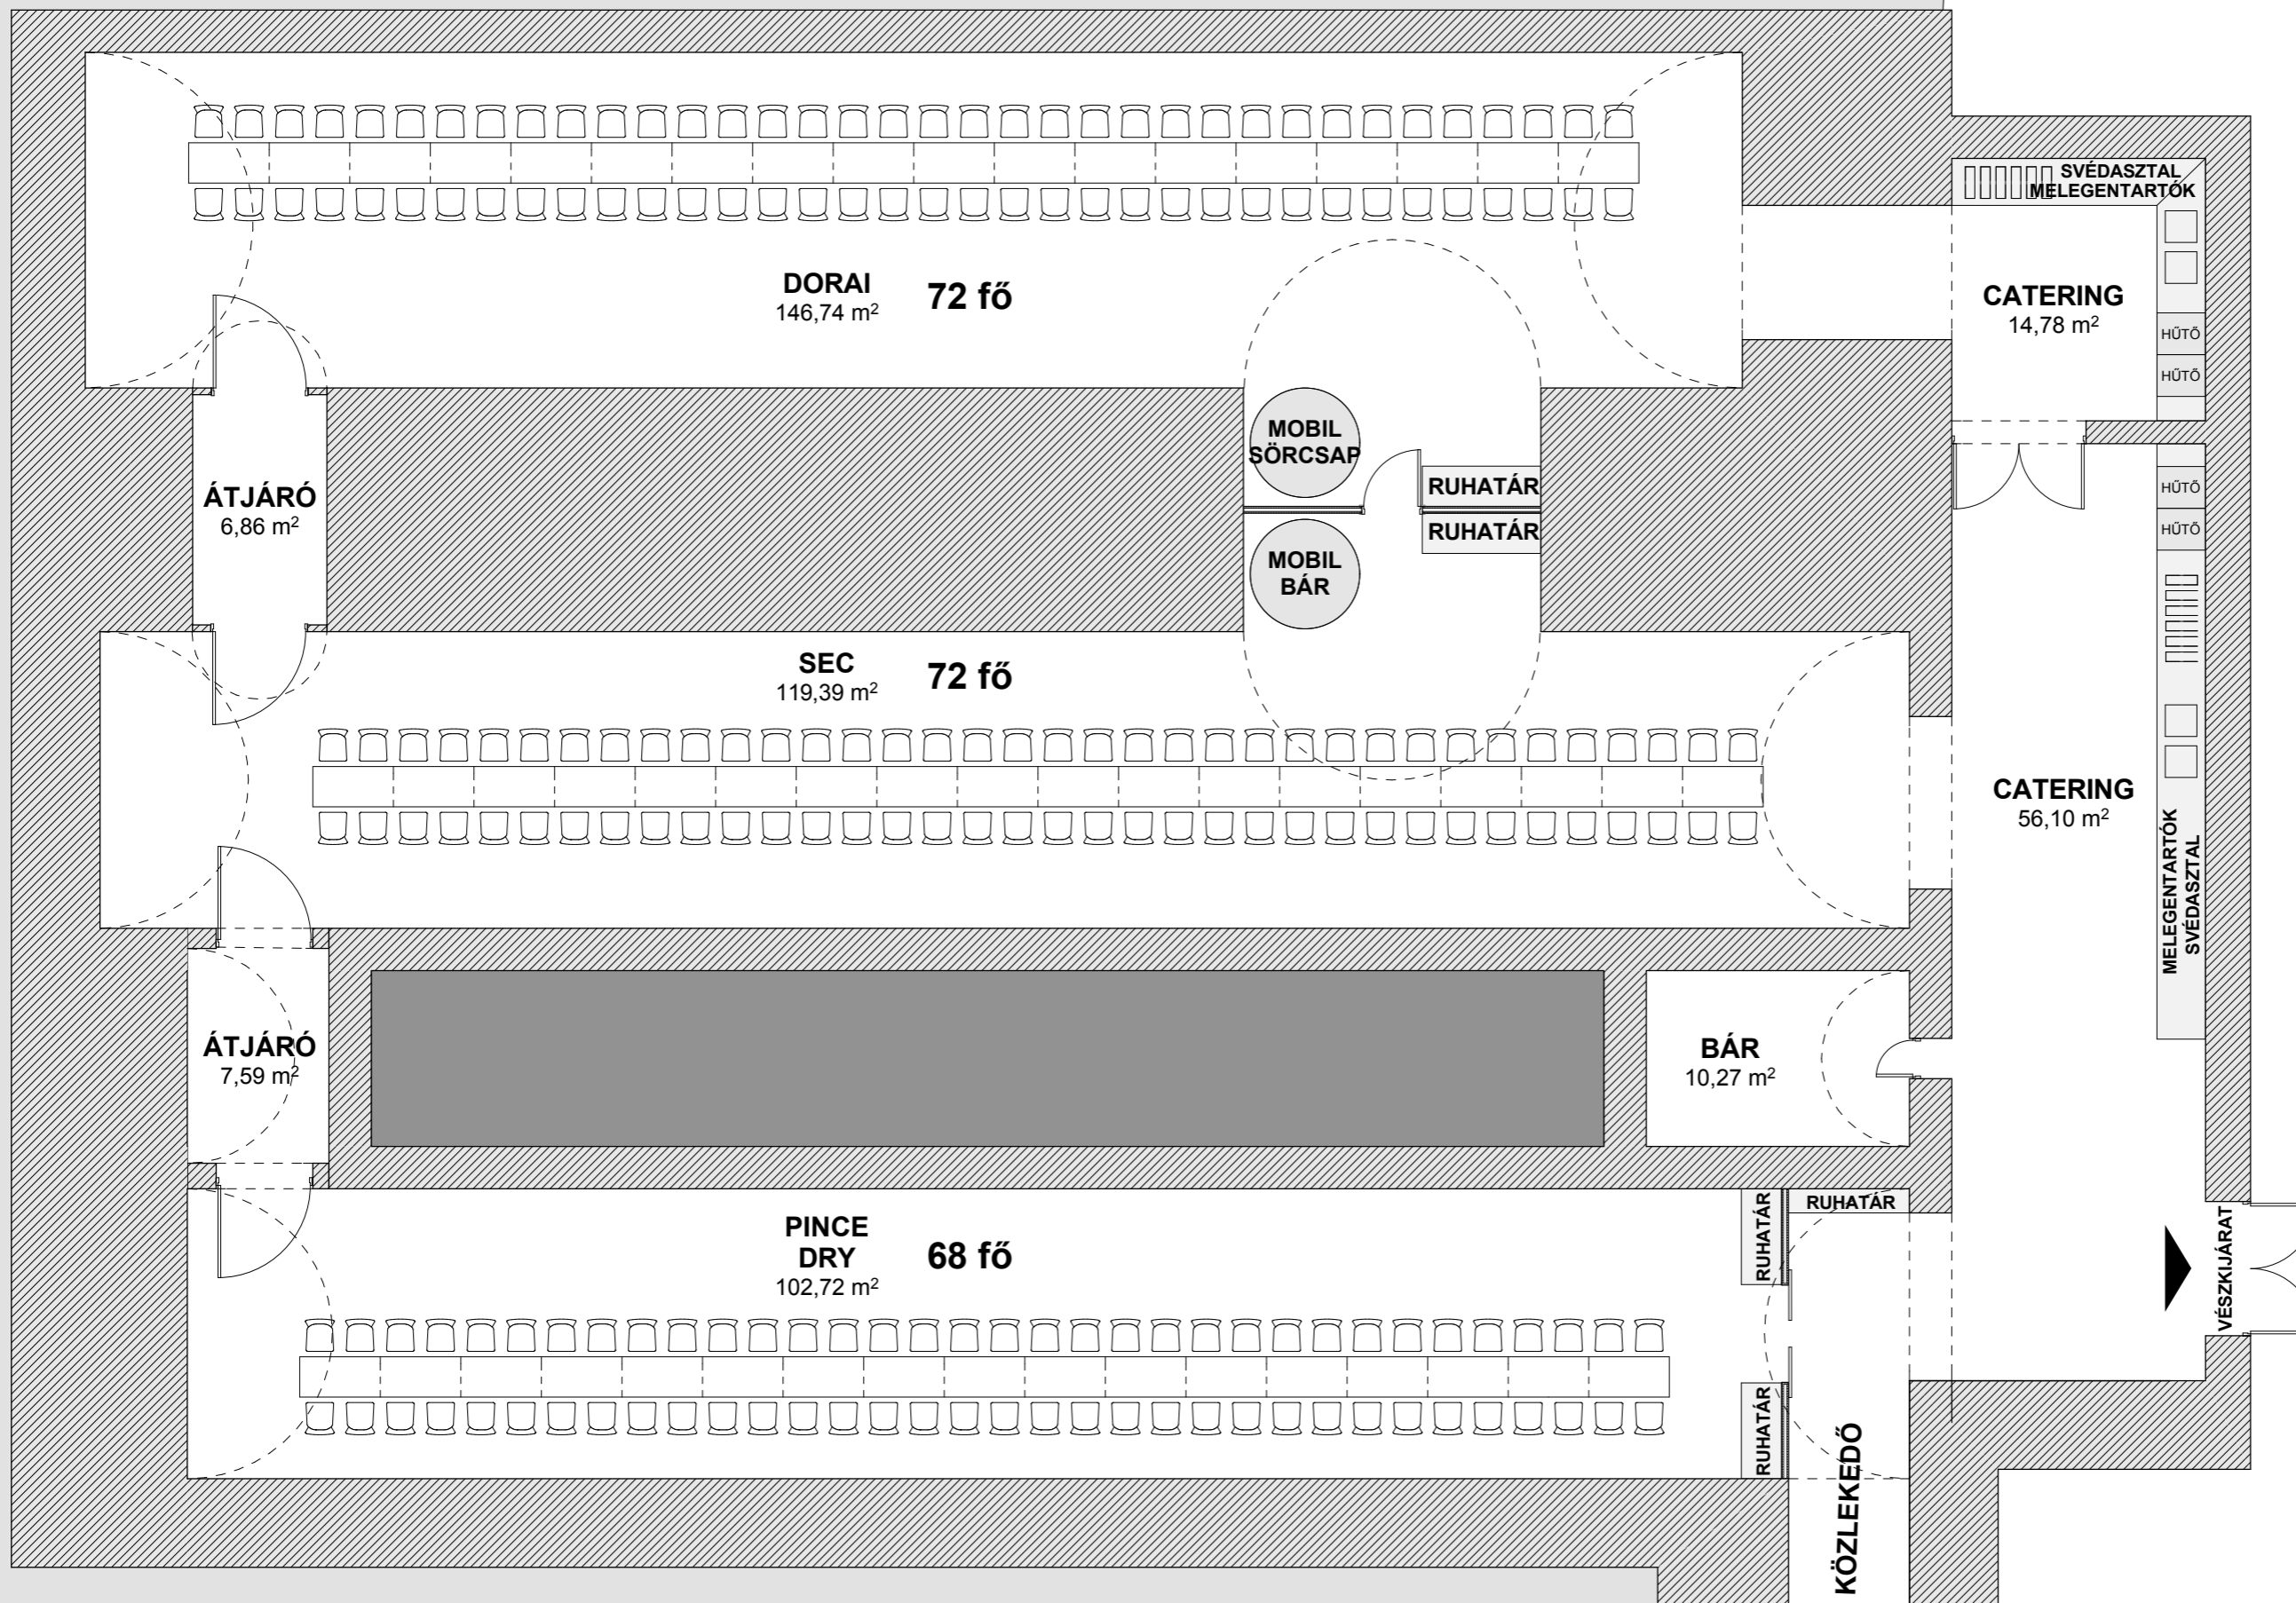

280 fő

120x90, 180x90 táblaasztal

256 fő

120x60-as táblaasztal

253 fő

120x90, 180x90 táblaasztal

212 fő

120x80-as táblaasztal

212 fő

120x60-as táblaasztal

210 fő

180x80-as táblaasztal

190 fő

180-as körasztal (10fő/asztal)