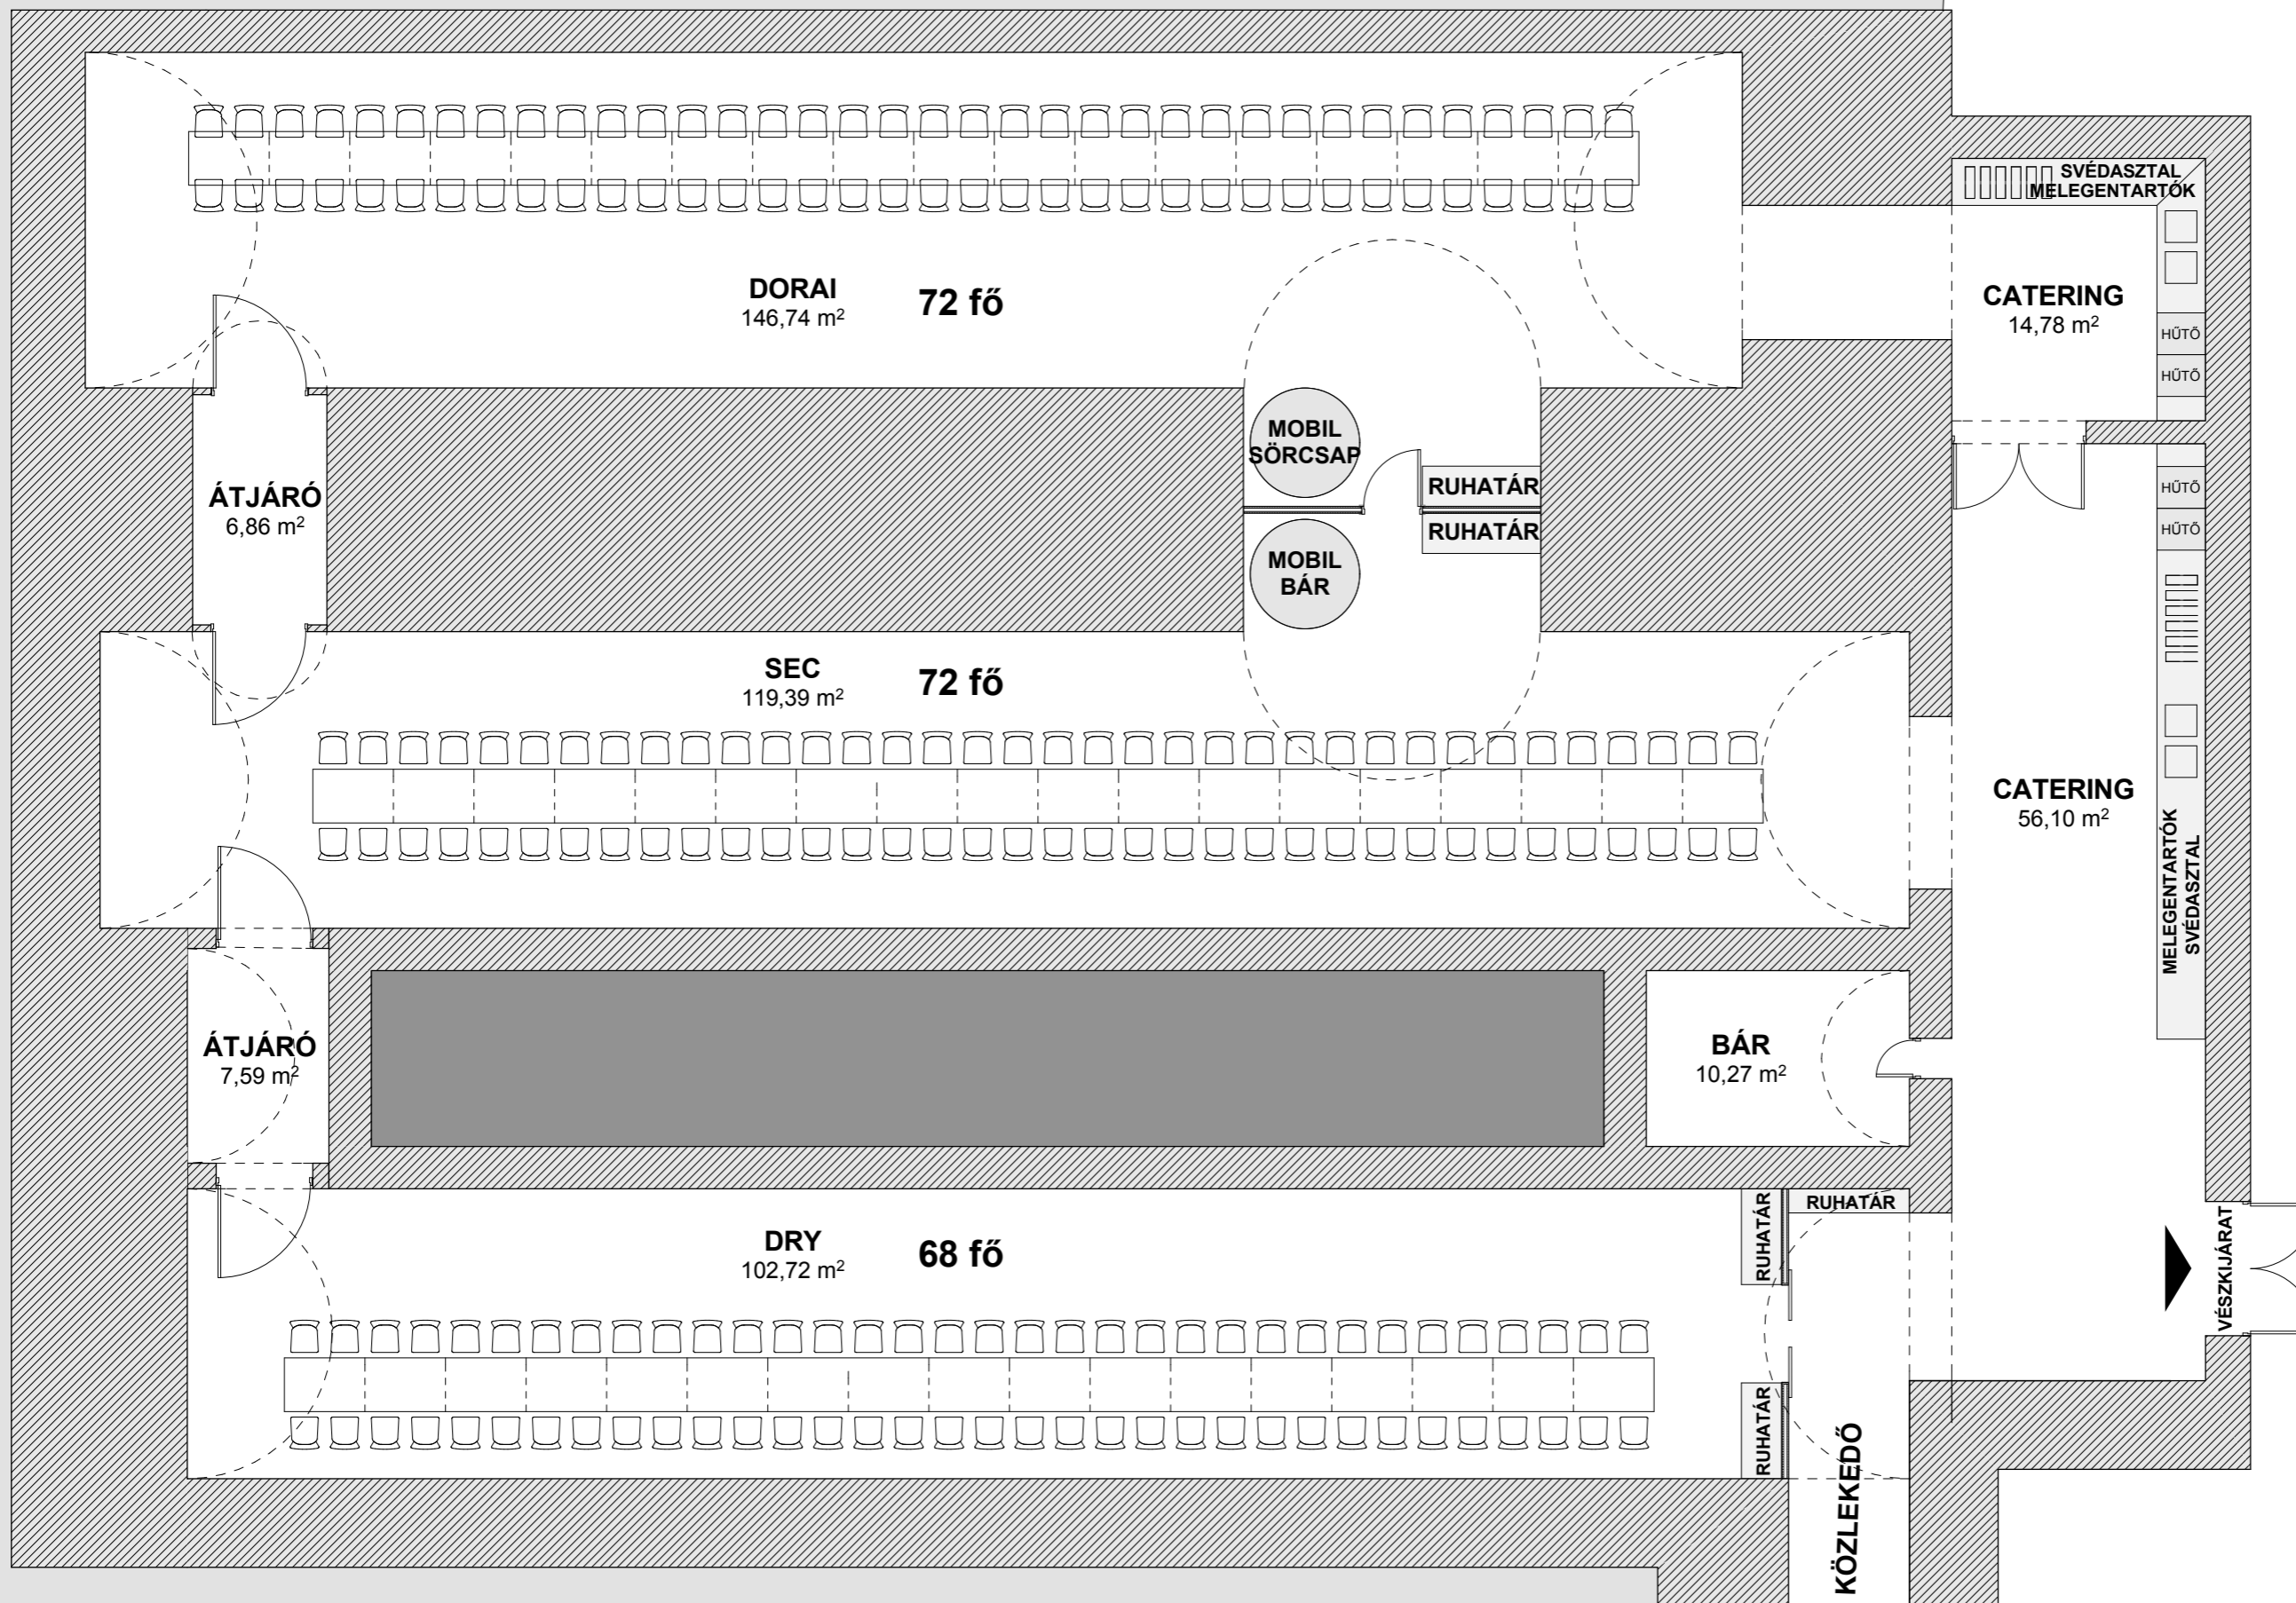

280 fő

120x90, 180x90 táblaasztal

256 fő

120x60-as táblaasztal

253 fő

120x90, 180x90 táblaasztal

212 fő

120x80-as táblaasztal

212 fő

120x60-as táblaasztal

210 fő

180x80-as táblaasztal

190 fő

180-as körasztal (10fő/asztal)